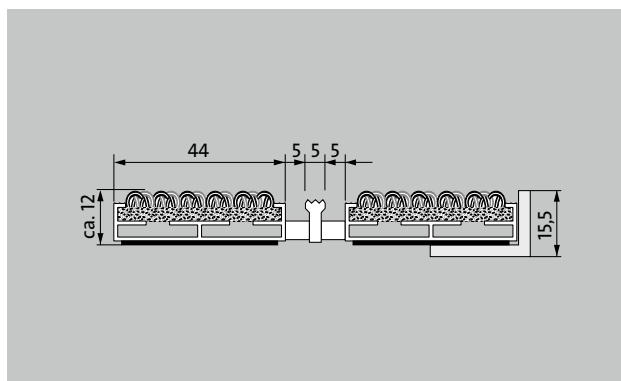

Typ 512 PL Outdoor K

1 **2** **3** Venkovní prostory (zóna 1)

Extra široká a proti povětrnostním vlivům odolná vstupní rohož Premium s vložkou Outdoor pro důkladné odstranění hrubých nečistot. Dodatečný profil poskytuje extra čistící efekt. Optimální pro budovy s normálním až silným zatížením.

popis

Svinovací a odolná vstupní rohož Premium s extra širokými profilovými lištami a vložkou Performance pro instalování dosednutím. Přesná šířka vyhotovení a hloubka pro chůzi bez kompenzačního profilu. Dodáváme všechny geometrické tvary.

Venkovní prostory (zóna 1)

silniční prach, vlasy, písek, popel, textilní vlákna, malé listy, větvičky, hrubý písek

Záruční doba 5 let

vhodné pro objekty s třídou zátěže 33

Typ 512 PL Outdoor K

přibl.výška (mm)	12
rolovatelnost o odolnost při pojezdech	dětské kočárky dvukolák invalidní vozíky
standartní vzdálenost mezi profily cca (mm)	5 mm gumové distanční kroužky
automatické dveřní systémy	profilová vzdálenost 3 mm pro automatické dveřní systémy podle DIN 18650
spojení	nerozovným lankem potaženým plastovou bužirkou
max. šířka/délka profilu jednodílná (mm)	3000
Šířka profilu (mm)	44
Hloubka/hloubka pro chůzi (mm):	1500
hmotnost (kg/m2)	8,7
dělení rohoží podle výrobní normy	od délky profilu 3000 mm nebo maximální hmotnosti rohože 25 kg
nosný profil	ze zesíleného hliníku a prémiovou tlumící páskou na spodní straně
pochozí plocha	Venkovní vložka odolná proti povětrnostním vlivům vhodná pro důkladné odstranění hrubé špíny. Přídavný profil zvyšuje čistící účinek.
reakce na oheň	Protipožární vlastnosti vložky dle EN13501 v Cfl-s1.
Materiál vlasu	100 % PA 6 (Polyamid)
Třída zátěže	vhodné pro objekty s třídou zátěže 33