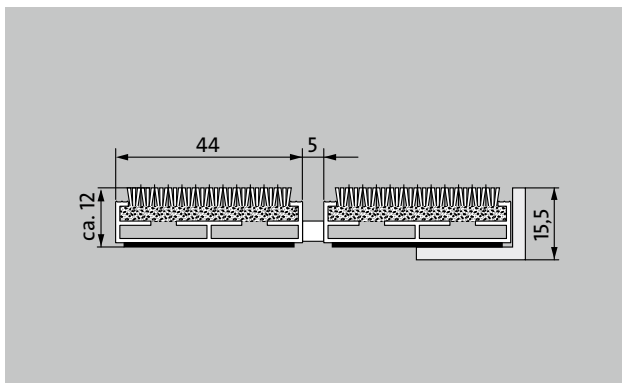

type 512 PL Maximus Image

1 **2** **3** Binnen en buiten (overdekt, zone 1+2)

De uiterst slijtvaste Premium entreemat met extra brede profielen en Maximus Image inlage. Het is mogelijk om de inlage in uw gewenste kleur te printen. Uitermate geschikt voor de opname van fijn vuil. Speciaal voor gebouwen met een normale belastingsfrequentie.