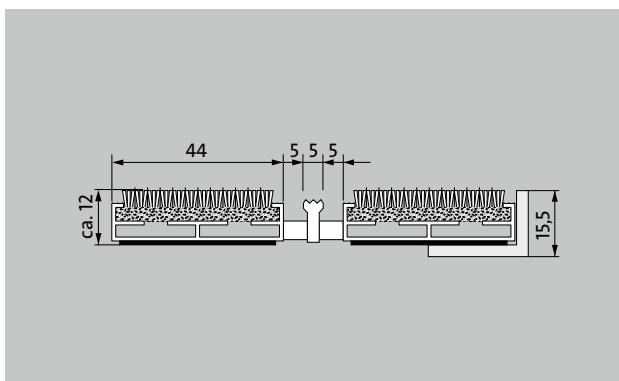

Emco DIPLOMAT Premium Large s vložkou Maximus Image a škrabací hranou

Typ 512 PL Maximus Image K

1 **2** **3** do interiéru i zastřešeného exteriéru (zóna 1+2)

Speciální šířky pro všechny typy budov s vysokými nároky na odolnost při zátěži a harmonickou estetiku. Pochodí plochy s jednobarevným potiskem na přání.

popis

Svinovací a odolná vstupní rohož Premium s extra širokými profilovými lištami a vložkou Performance pro instalování dosednutím. Vhodné pro jednobarevný potisk podle individuálního přání na výběr barvy. Přesná šířka vyhotovení a hloubka pro chůzi bez kompenzačního profilu. Dodáváme všechny geometrické tvary.

Typ 512 PL Maximus Image K

přibl.výška (mm)	12
rolovatelnost o odolnost při pojezdech	dětské kočárky dvoukolák invalidní vozíky
standartní vzdálenost mezi profily cca (mm)	5 mm gumové distanční kroužky
automatické dveřní systémy	profilová vzdálenost 3 mm pro automatické dveřní systémy podle DIN 18650
spojení	ocelovým lankem potaženým bužirkou
max. Šířka/délka profilu jednodílná (mm)	3000
Šířka profilu (mm)	44
Hloubka/hloubka pro chůzi (mm):	1500
hmotnost (kg/m2)	09,2
dělení rohoží podle výrobní normy	od délky profilu 3000 mm nebo maximální hmotnosti rohože 25 kg
nosný profil	ze zesíleného hliníku a prémiovou tlumící páskou na spodní straně
pochozí plocha	Vložka Maximus Image je vhodná pro jednobarevný potisk dle přání zákazníka. Přídavný profil zvyšuje čistící účinek.
Materiál vlasu	100 % PA 6.6 (Polyamid)
Třída zátěže	vhodné pro objekty s třídou zátěže 33