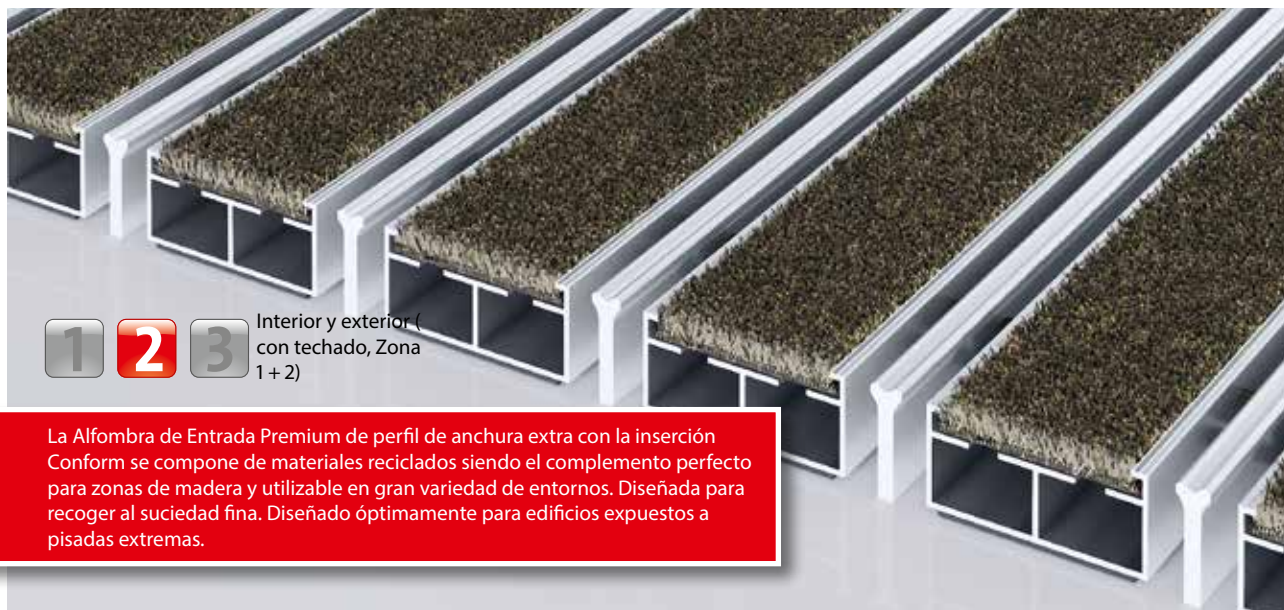

emco DIPLOMAT Premium Large Con inserción Conform y borde raspador

Modelo 512 PL Conform K

Descripción

Alfombra de entrada Premium enrollable y resistente con perfiles de anchura extra e inserción funcional para ir sobre estructuras colectoras o directamente apoyadas en el suelo. Se fabrican a medida sin necesidad de perfil de compensación y sea cual sea su forma irregular

Interior y exterior (con techado, Zona 1+2)

Polvo, cabellos, arena, ceniza, fibras textiles, pequeñas hojas y ramas, etc.

Polvo húmedo, depósitos de arena húmedos, polvo, etc.

6 años de garantía

Cfl-s1

Adecuado para el objeto 32

emco DIPLOMAT Premium Large Con inserción Conform y borde raspador

Modelo 512 PL Conform K

Altura aprox. (mm)	12
Apta para el tránsito rodado	Carrito de bebé carretilla Sillas de ruedas
Distancia entre perfiles estándar (mm) aprox.	5, distanciador de goma
Sistemas automáticos de puertas	Distancia entre perfiles opcional también de 3 mm para puertas giratorias de acuerdo con DIN 16005
Unión	Cable de acero inoxidable con revestimiento de plástico
Max. anchura/longitud del perfil en una única pieza (mm)	3000
Anchura del perfil (mm)	44
Profundidad de paso en una única pieza (mm)	1500
Peso (kg/m²)	9,3
División de la alfombra según la norma de fábrica o al gusto del cliente	con una longitud de perfil de 3000 mm o con un peso máximo de la alfombra de 25 kg
Perfil portador	de aluminio rígido con aislamiento acústico Premium inferior
Superficie de tránsito	La instalación Conform de materiales regenerados se adapta perfectamente al color de la madera y se puede utilizar de diversas maneras. El perfil adicional aumenta el efecto de limpieza.
Reacción al fuego	Comportamiento de la instalación ante incendios según la norma EN 13501 en Cfl-s1 (con cargo adicional),
Material acumulado	100 % PA 6 (Poliamida)
clase de exigencia	Adecuado para el objeto 33