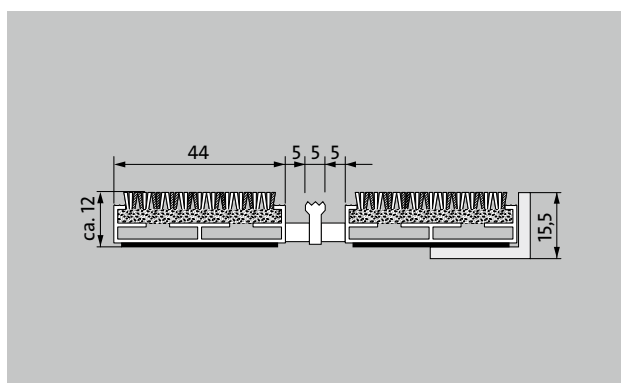

emco DIPLOMAT Premium Large Con inserción Conform y borde raspador

Modelo 512 PL Conform K

Descripción

Alfombra de entrada Premium enrollable y resistente con perfiles de anchura extra e inserción funcional para ir sobre estructuras colectoras o directamente apoyadas en el suelo. Se fabrican a medida sin necesidad de perfil de compensación y sea cual sea su forma irregular

emco DIPLOMAT Premium Large Con inserción Conform y borde raspador

Modelo 512 PL Conform K

Altura aprox. (mm)	12
Apta para el tránsito rodado	Carrito de bebé carretilla Sillas de ruedas
Distancia entre perfiles estándar (mm) aprox.	5, distanciador de goma
Sistemas automáticos de puertas	Distancia entre perfiles opcional también de 3 mm para puertas giratorias de acuerdo con DIN 16005
Unión	Cable de acero inoxidable con revestimiento de plástico
Max. anchura/longitud del perfil en una única pieza (mm)	3000
Anchura del perfil (mm)	44
Profundidad de paso en una única pieza (mm)	1500
Peso (kg/m²)	9,3
División de la alfombra según la norma de fábrica o al gusto del cliente	con una longitud de perfil de 3000 mm o con un peso máximo de la alfombra de 25 kg
Perfil portador	de aluminio rígido con aislamiento acústico Premium inferior
Superficie de tránsito	La instalación Conform de materiales regenerados se adapta perfectamente al color de la madera y se puede utilizar de diversas maneras. El perfil adicional aumenta el efecto de limpieza.
Reacción al fuego	Comportamiento de la instalación ante incendios según la norma EN 13501 en Cfl-s1 (con cargo adicional),
Material acumulado	100 % PA 6 (Poliamida)
clase de exigencia	Adecuado para el objeto 33

Soporte de goma 1 mm: GU 1

Soporte de goma 3 mm: GU 3

Soporte de goma 5 mm: GU 5

Conectores de alfombra: MV se adjunta de forma estándar a las alfombras de varias piezas

Apto para:

Hogares residenciales y casas unifamiliares