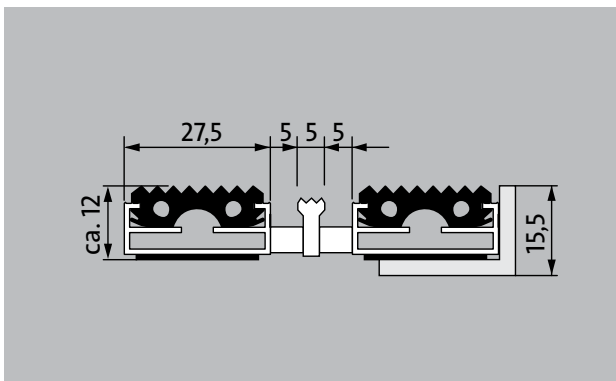

emco DIPLOMAT Original con inserción de goma y borde raspador

Modelo 512 GK