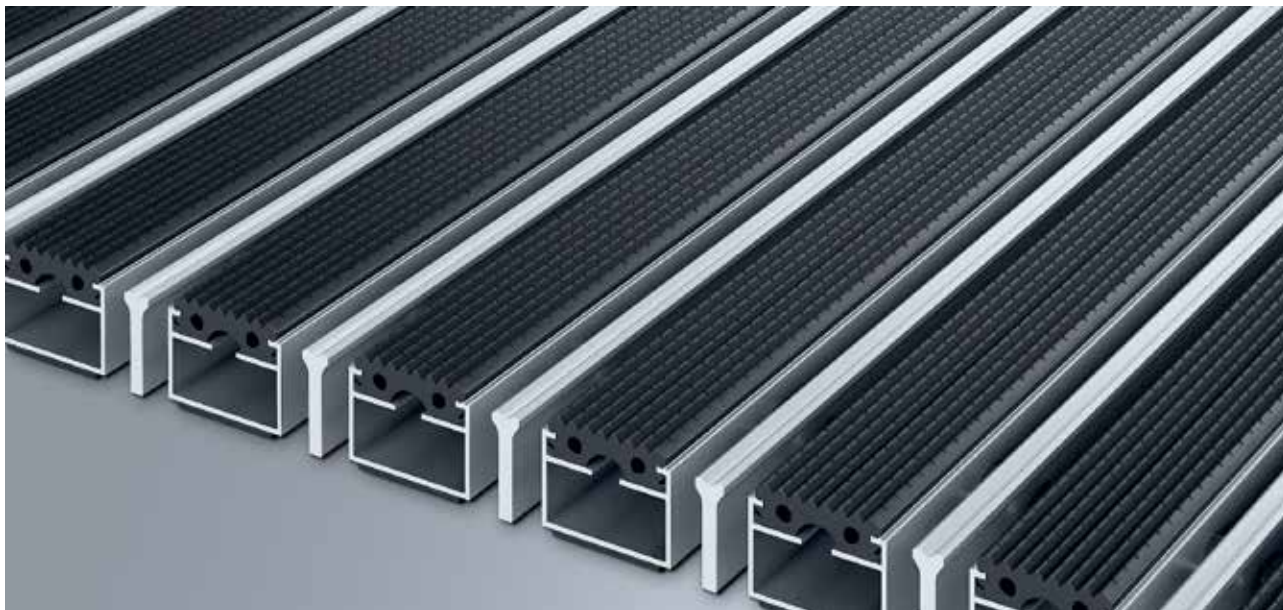

emco DIPLOMAT Original z gumijastim vložkom in alu letvico

tip 512 GK

Originalen vhodni predpražnik s profiliranim vložkom gume za znatno temeljito odstranitev grobe umazanije. Dodatni profil ponuja poseben učinek čiščenja. Optimalno zasnovan za zgradbe z običajno do močno obremenitvijo.

opis

Trpežen originalen vhodni predpražnik, ki se lahko zvije, s standardnim vložkom za naležno položitev. Izdelava po meri v širini in pohodni globini brez izravnalnega profila. Dobavljivo v vseh geometrijskih oblikah.

zunaj (cona 1)

cestni prah, lasje, pesek, pepel, tekstilna vlakna, manjši listi in vejice, grob pesek, manjši gramoz.

4 leta garancije

emco DIPLOMAT Original z gumijastim vložkom in alu letvico

tip 512 GK