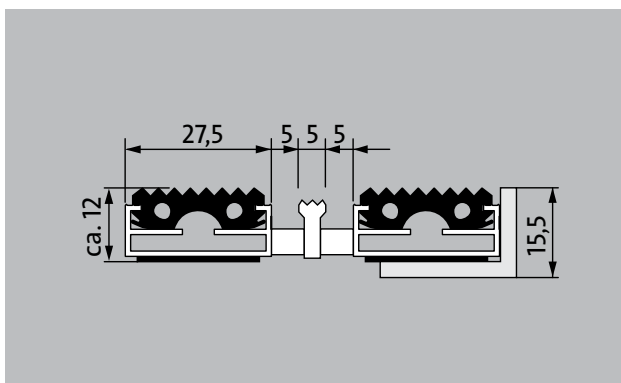

emco DIPLOMAT Original z gumijastim vložkom in alu letvico

tip 512 GK

Originalen vhodni predpražnik s profiliranim vložkom gume za znatno temeljito odstranitev grobe umazanije. Dodatni profil ponuja poseben učinek čiščenja. Optimalno zasnovan za zgradbe z običajno do močno obremenitvijo.

opis

Trpežen originalen vhodni predpražnik, ki se lahko zvije, s standardnim vložkom za naležno položitev. Izdelava po meri v širini in pohodni globini brez izravnalnega profila. Dobavljivo v vseh geometrijskih oblikah.