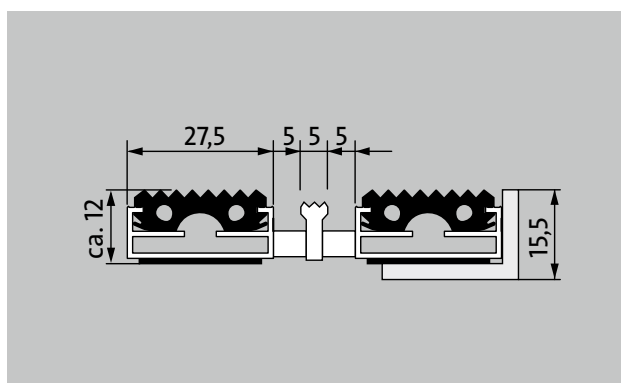

emco DIPLOMAT Original с резиновой вставкой и скребком

тип 512 GK

1 **2** **3** На улице (зона 1)

Грязезащитная решетка Original с профилированной резиной для тщательного удаления крупной грязи. Дополнительный профиль усиливает чистящий эффект. Оптимальное решение для зданий с нормальными и высокими нагрузками.

Описание

Гибкая и износостойкая грязезащитная решетка Original с широким профилем и вставкой Standard для прилегающей укладке. Точное изготовление размеров без компенсационного профиля. Любые геометрические формы.

тип 512 GK

высота (мм)	12
Проезд роликов и колесного транспорта	детские коляски Ручная тележка Инвалидные коляски
Стандартное расстояние между профилями (мм)	5, резиновые распорки
Автоматические двери	Опциональное расстояние между профилями 3 мм для карусельных дверей согласно EN 16005
Соединение	с помощью троса из высококачественной стали в пластиковой оплетке
Макс. ширина/ длина профиля, цельная (мм):	3000
Ширина профиля (мм)	27,5
Глубина/направление движения, цельная (мм):	1500
Вес (кг/м²)	11,8
Деление покрытия по заводским нормам или по запросу заказчика	от длины профиля 3000 мм или от максимального веса покрытия 25 кг
Несущий профиль	из крутильно-жесткого алюминия со звукоизоляцией с нижней стороны профиля
Рабочая поверхность	Износ- и погодостойкие вставки из рифленой резины.
Противопожарные характеристики	По запросу поставка всей грязезащитной системы в противопожарном исполнении Cfl-s1 согласно EN 13501 (с наценкой)