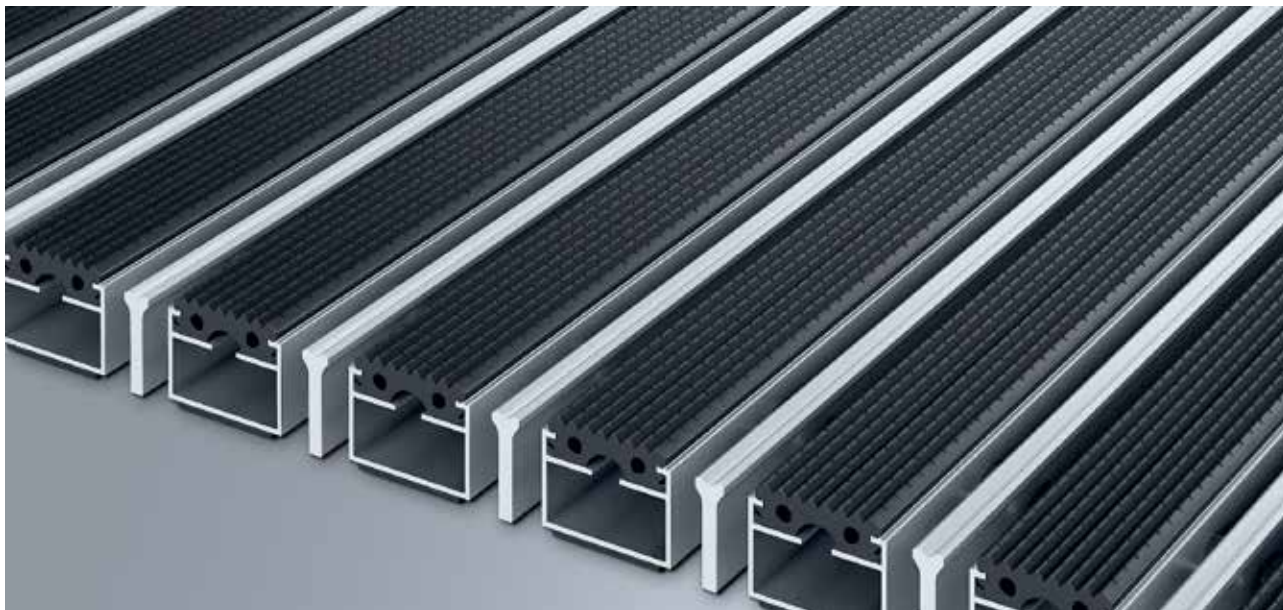

# emco Diplomaat Original met gekartelde rubber inlage en schraapprofiel

## type 512 GK

De uiterst slijtvaste Original entreemat met gekartelde rubber inlage. Uitermate geschikt voor de opname van grof vuil. Speciaal voor gebouwen met een normale belastingsfrequentie.

### beschrijving

Oprolbare, uiterst slijtvaste Original entreemat met standaard inlage. Geschikt voor opliggende toepassing. Wordt op maat gemaakt en is in alle vormen leverbaar.

Buiten (zone 1)

straatvuil,  
haren, zand,  
as, textielvezels,  
kleine bladeren en  
takjes, split,  
grof zand,  
kleine kiezelsteentjes