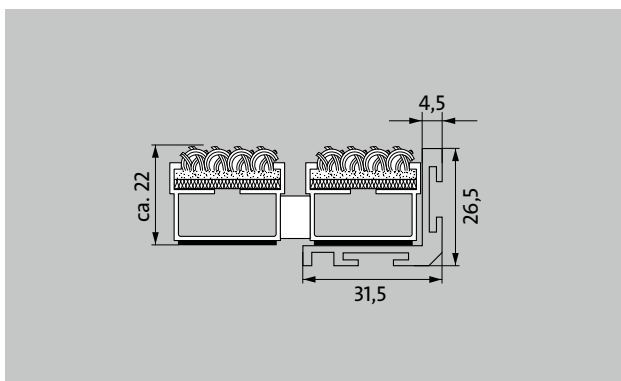

emco Монтажная рама, тип 500 / N

## тип 500/N 900x600

### Описание

Рама в сборе, тип 500/N, алюминий, без закладных деталей

На улице и в помещении  
(под козырьком, зона 1+2)

### тип 500/N 900x600

<b>Описание</b>	Рама в сборе, тип 500/N, алюминий, без закладных деталей
-----------------	--

<b>Normmatte H x B x T in mm</b>	26,5 x 900 x 600
<b>тип</b>	500/N 900x600

Право на технические изменения сохраняется.