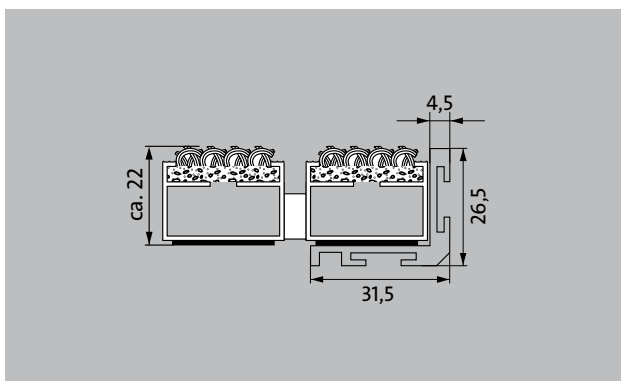

emco Монтажная рама, тип 500 / N

тип 500/N 800x500

Описание

Рама в сборе, тип 500/N, алюминий, без закладных деталей

На улице и в помещении
(под козырьком, зона 1+2)

emco Монтажная рама, тип 500 / N

тип 500/N 800x500

Normmatte H x B x T
in mm

26,5 x 800 x 500

Право на технические изменения сохраняется.

ООО emco Rus · Polesky Projezd 16, str.1, off.105 · 125367 Moskau / RU · Tel./
Fax (+7) 499 940 19 16 · info@ru.emco.de · www.emco-bau.com