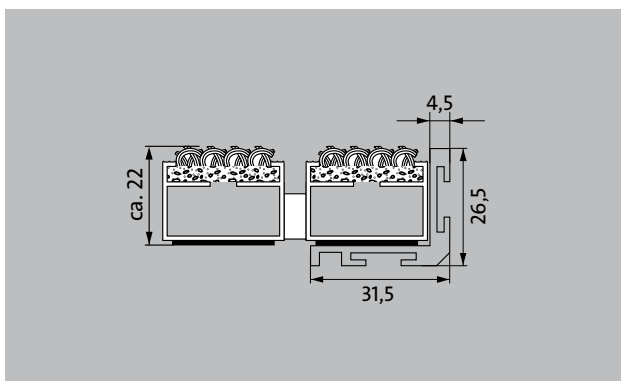

emco vgradni okvir 500 / N

tip 500/N 600x400

opis

okvir montiran Tip 500/N aluminij, brez sider

Notranja
in zunanja
območja
(pokrita, coni
1+2)

emco vgradni okvir 500 / N

tip 500/N 600x400

**Normmatte H x B x T
in mm**

26,5 x 600 x 400

Pridržujemo si pravico do tehničnih sprememb

MEDI-A-NORM D.O.O. · CESTA V MESTNI LOG 28 · 1000 LJUBLJANA · Slovenija
· Tel. (+386) 51 435 159 · info@emco.si · www.emco-bau.com

EMCO