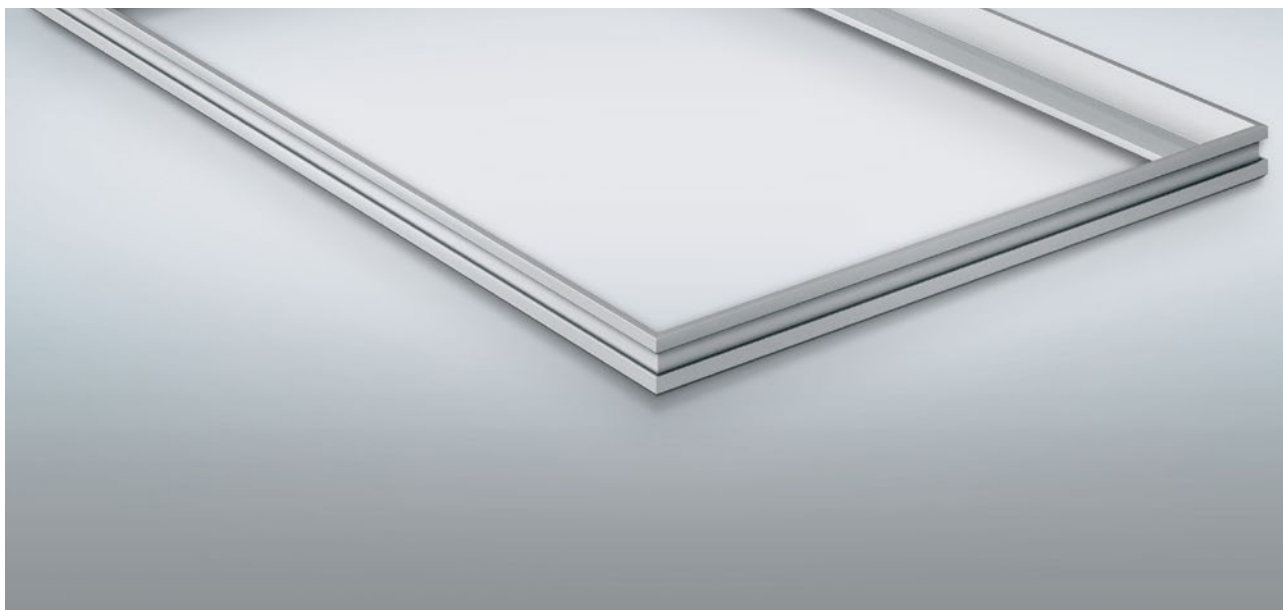

emco vgradni okvir 500 / N

tip 500/N 600x400

opis

okvir montiran Tip 500/N aluminij, brez sider

Notranja
in zunanja
območja
(pokrita, coni
1+2)

emco vgradni okvir 500 / N

tip 500/N 600x400

**Normmatte H x B x T
in mm**