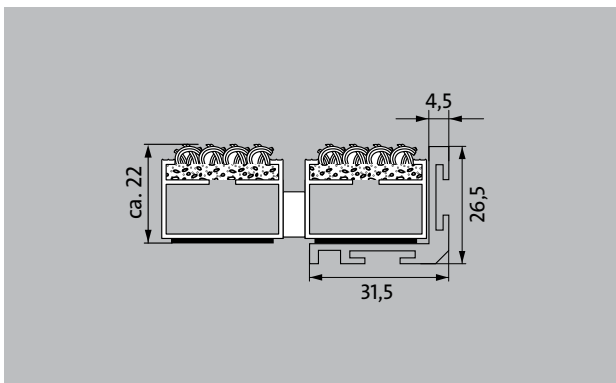

## Type 500/N 600x400

### Description

cadre pré-monté type 500/N en aluminium, sans pattes de scellement

Pour l'intérieur  
et l'extérieur  
(couvert, zone  
1+2)

**emco cadres à encastrer 500 / N**

---

## **Type 500/N 600x400**

**Normmatte H x B x T  
in mm**

26,5 x 600 x 400

Sous réserve de modifications techniques

emco Benelux B.V. · Divisie Bouwtechniek · Veldrijk 2 · 8530 Harelbeke / BE ·  
Tel. (+32) 056 224 978 · bouwtechniek@benelux.emco.de · www.emco-bau.  
com