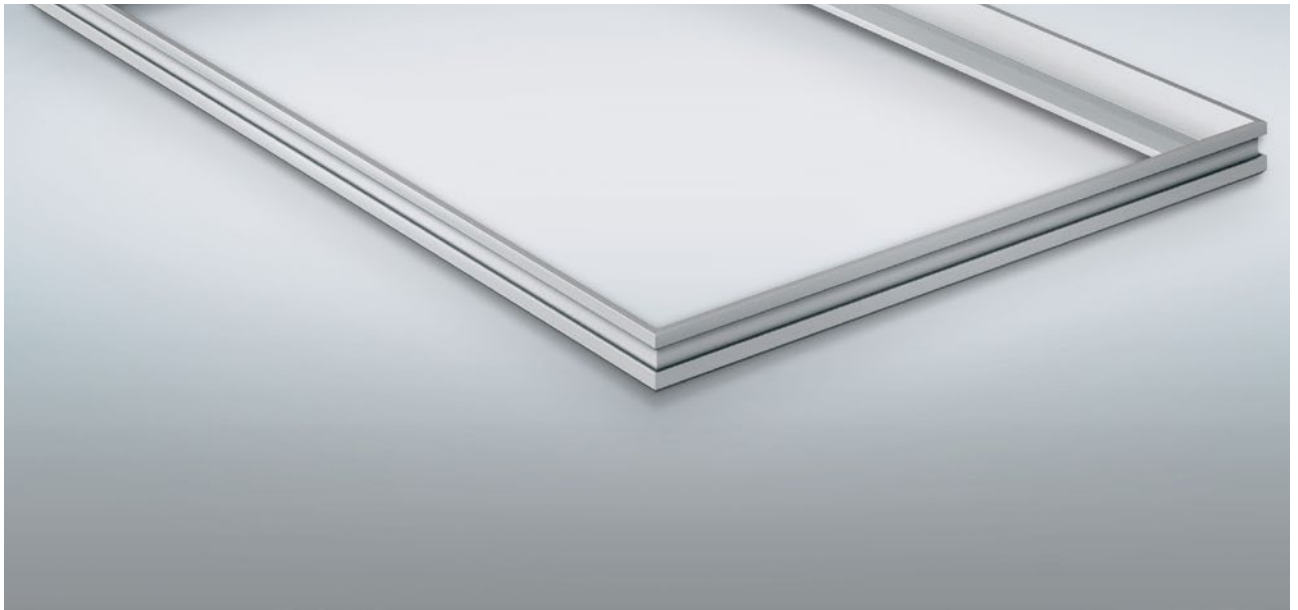

zabudovateľný rám 500 / N

## Typ 500/N 600x400

### popis

Smontovaný rám typ 500/N hliník, bez kotev

do interiéru i  
zastriešeného  
exteriéru  
(zóna 1+2)

**zabudovateľný rám 500 / N**

---