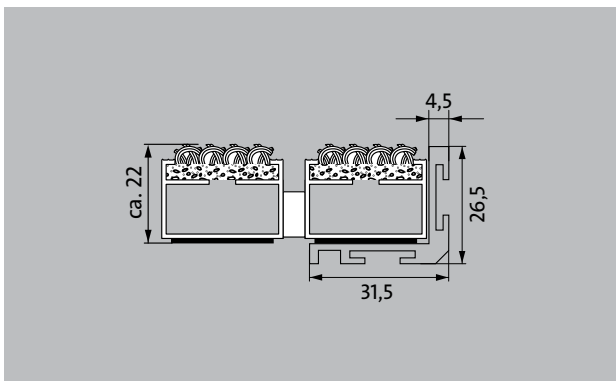

zabudovateľný rám 500 / N

## Typ 500/N 600x400

### popis

Smontovaný rám typ 500/N hliník, bez kotev

do interiéru i  
zastriešeného  
exteriéru  
(zóna 1+2)

**zabudovateľný rám 500 / N**

---

## **Typ 500/N 600x400**

**Normmatte H x B x T  
in mm**

26,5 x 600 x 400

technické zmeny vyhradeny

Novus Česko s.r.o. · 464 01 · Raspenava 191 · Tel. (+420) 482 302 750 · Fax (+420)  
482 360 399 · rohozky@novus.cz · www.emco-bau.com