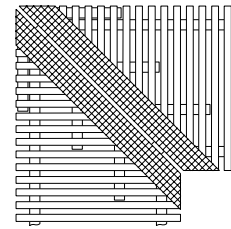

Typ 45

Beschreibung

Gehrungsecke selbsttragend

Typ 45

Farben

weiß - ähnlich RAL
9010

grau - ähnlich RAL
7001

beige - ähnlich RAL
1001

gelb - ähnlich RAL
1018