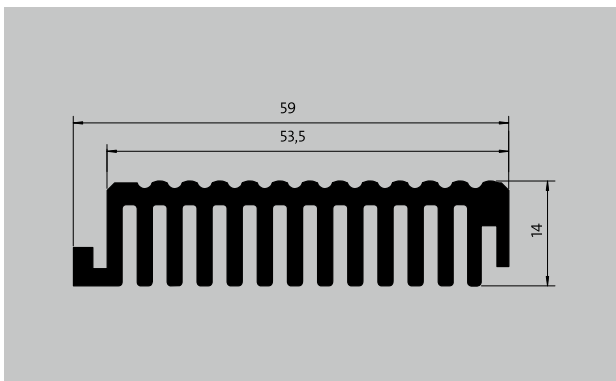

Kokosmat emco AVIATOR

type 14 mm

beschrijving

Het emco opvulprofiel van massief rubber kan individueel op maat worden gesneden en met het matprofiel worden verlijmd, zo is een optimale aanpassing van de mat aan de uitsparing mogelijk.

Binnen en buiten (overdekt, zone 1+2)

Kokosmat emco AVIATOR

type 14 mm

beschrijving	Het emco opvulprofiel van massief rubber kan individueel op maat worden gesneden en met het matprofiel worden verlijmd zo is een optimale aanpassing van de mat aan de uitsparing mogelijk.
---------------------	---------------------------------------------------------------------------------------------------------------------------------------------------------------------------------------------

materiaaldikte ca. (mm)	50
type	14 mm

Technische wijzigingen voorbehouden

emco Benelux B.V. · Divisie Bouwtechniek · Postbus 66, NL-5320 AB Hedel ·
Baronieweg 12b, NL-5321 JW Hedel · Tel. (+31) 073 599 8310 · België / Luxemburg:
Tel. (+32) 056 224 978 · bouwtechniek@benelux.emco.de