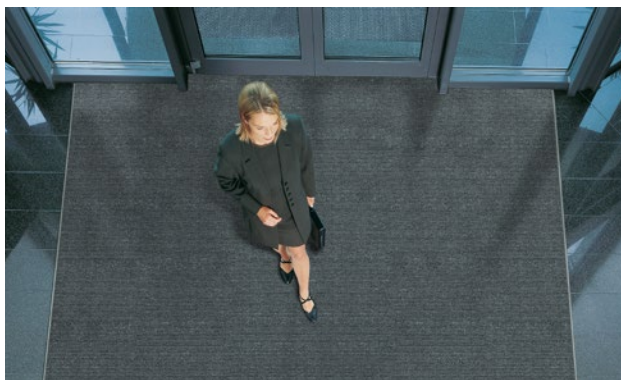

## Typ emco ATTACHÈ RS

Kobercová rohož z hrubého vlákna s vysokou odolností proti oděru pro silné namáhání.

1 2 3 vnitřní plocha (3.čisticí zóna)

### popis

Trvale elastická dočišťovací podlahová krytina s vysokou odolností proti oděru a trvanlivostí pro oblasti použití vystavené obzvláště silnému provozu. S nejlepším možným čisticím účinkem a vysokou absorpcí vlhkosti.