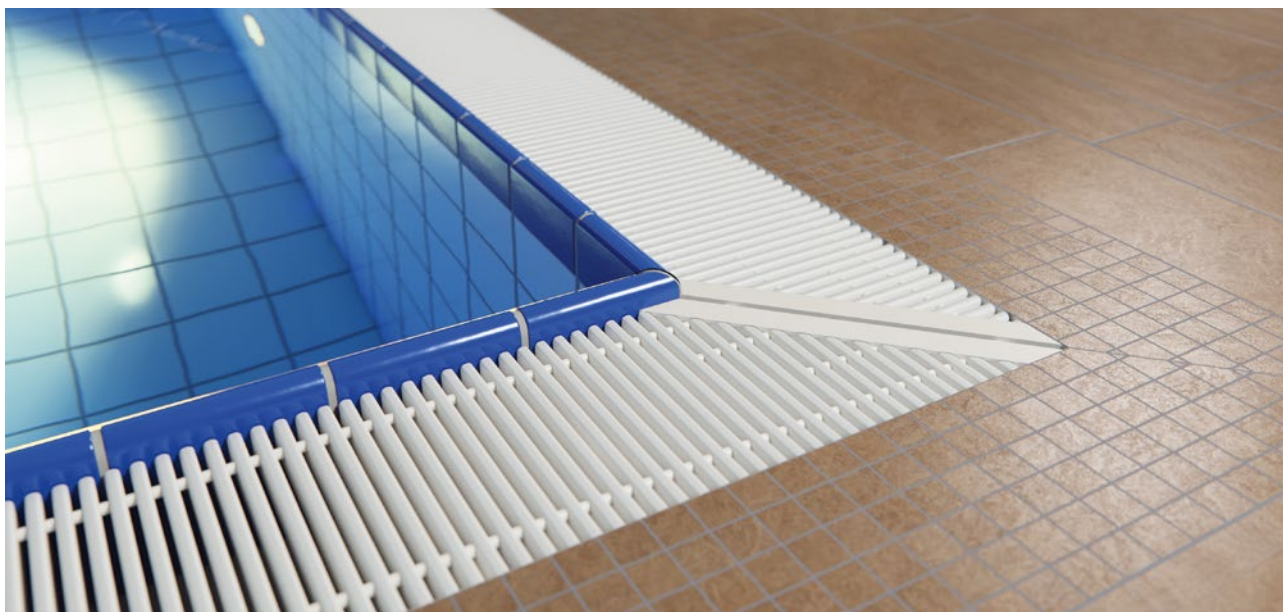

Type Typ 90

Description
angle en onglet (90°)

Coloris

blanc - similaire
au RAL 9010

gris - similaire
au RAL 7001

beige - similaire
au RAL 1001

jaune - similaire
au RAL 1018

Type Typ 90