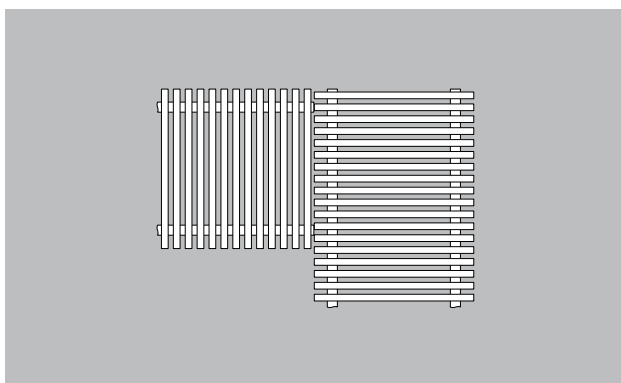

Type Typ 90

Description
angle en onglet (90°)

Coloris

blanc - similaire
au RAL 9010

gris - similaire
au RAL 7001

beige - similaire
au RAL 1001

jaune - similaire
au RAL 1018

Type Typ 90