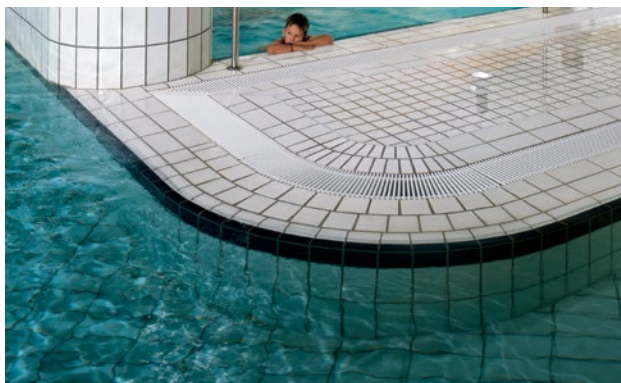

Typ Typ 90

popis
pravý úhel (90°)

Barvy

bílá - podobná
RAL 9010

šedá - podobná
RAL 7001

běžová - podobná
RAL 1001

žlutá - podobná
RAL 1018

Typ Typ 90