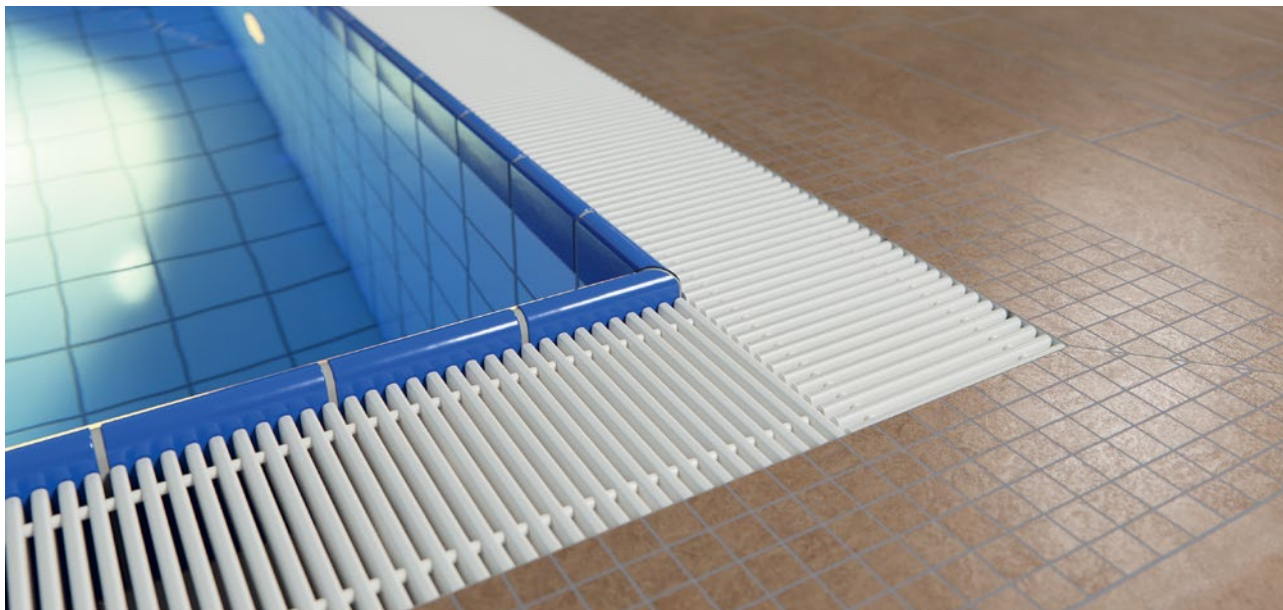

Typ Typ 90

popis
pravý úhel (90°)

Barvy

bílá - podobná
RAL 9010

šedá - podobná
RAL 7001

běžová - podobná
RAL 1001

žlutá - podobná
RAL 1018

Typ Typ 90