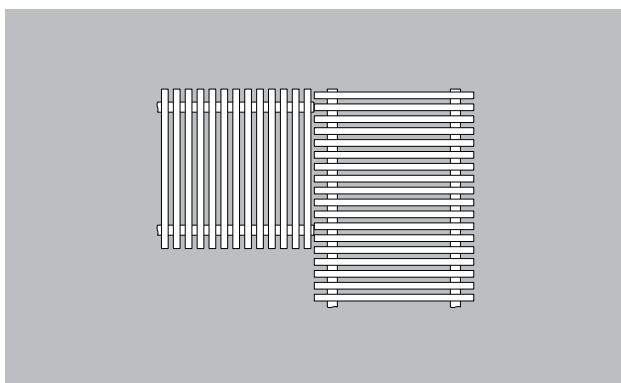

Typ Typ 90

popis
pravý úhel (90°)

Barvy

bílá - podobná
RAL 9010

šedá - podobná
RAL 7001

běžová - podobná
RAL 1001

žlutá - podobná
RAL 1018

Typ Typ 90