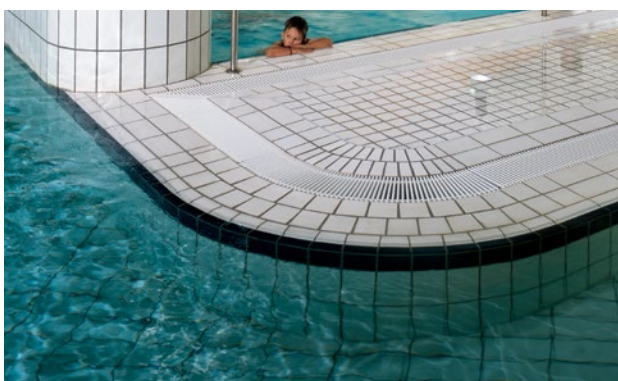

emco Rejillas de rebosadero de piscina Solución de ángulo esquina

Modelo Typ 45

Descripción

Esquinas cortadas, sin apoyo.

Colores

blanco - similar al RAL 9010

gris - similar a RAL 7001

beige - similar a RAL 1001

amarillo - similar a RAL 1018