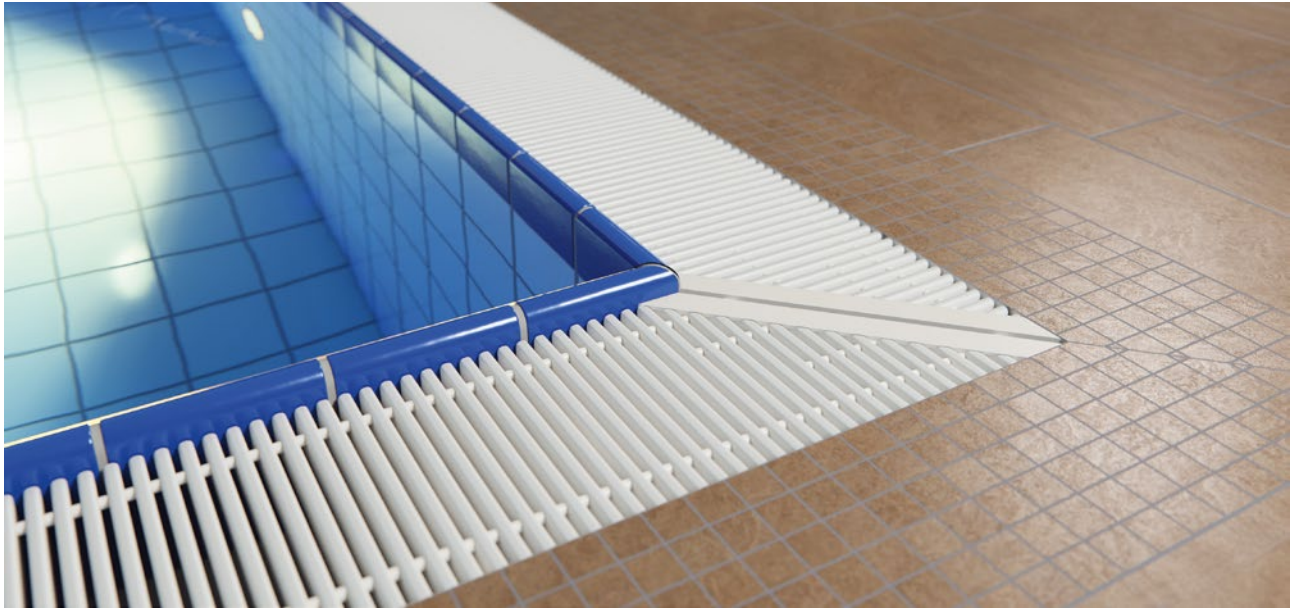

emco Rejillas de rebosadero de piscina Solución de ángulo esquina

Modelo Typ 45

Descripción

Esquinas cortadas, sin apoyo.

Colores

blanco - similar al RAL 9010

gris - similar a RAL 7001

beige - similar a RAL 1001

amarillo - similar a RAL 1018

Modelo Typ 45