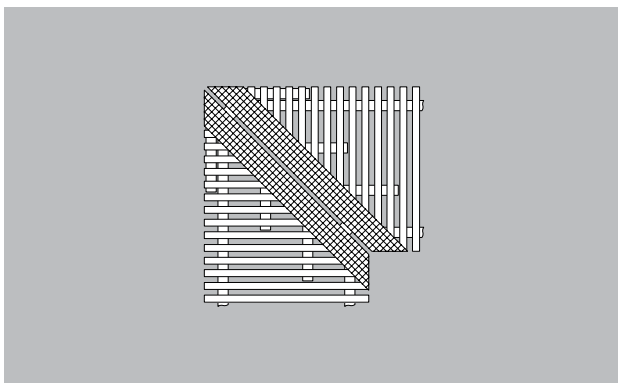

emco Rejillas de rebosadero de piscina Solución de ángulo esquina

Modelo Typ 45

Descripción

Esquinas cortadas, sin apoyo.

Colores

blanco - similar al RAL 9010

gris - similar a RAL 7001

beige - similar a RAL 1001

amarillo - similar a RAL 1018

Modelo Typ 45