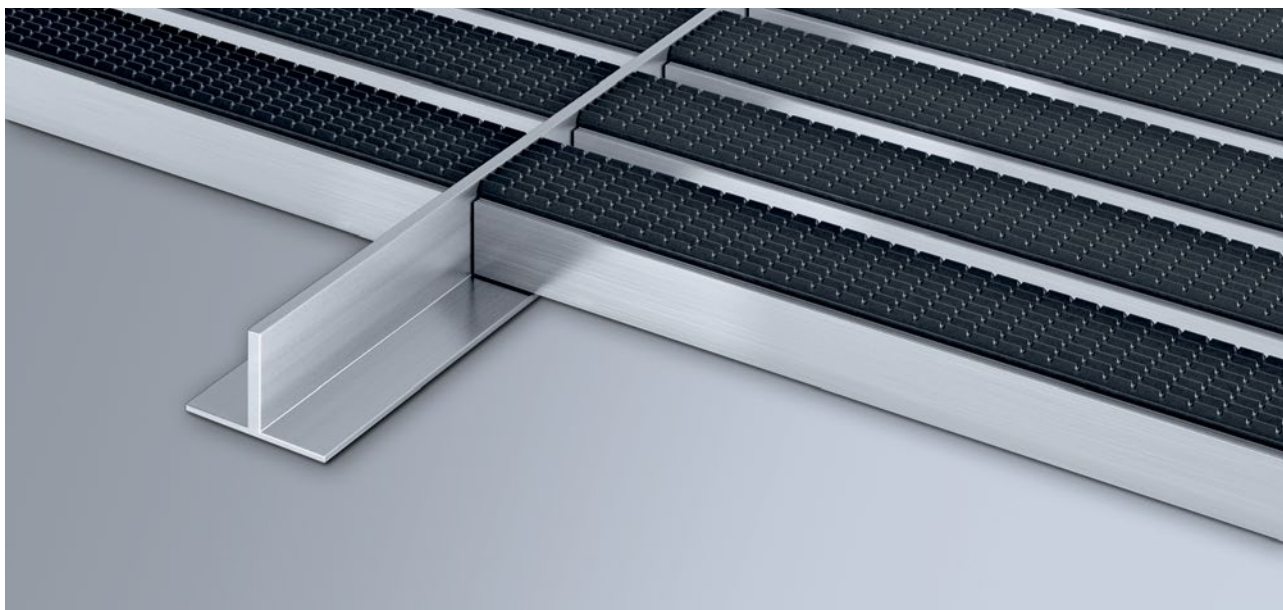

## type T22

### beschrijving

Aluminium profiel voor een mooie deling van entrematten.  
Toepasbaar voor de entrematten met een hoogte van 12, 17 en 22 mm.

Buiten (zone 1)

Binnen en buiten (overdekt, zone 1+2)