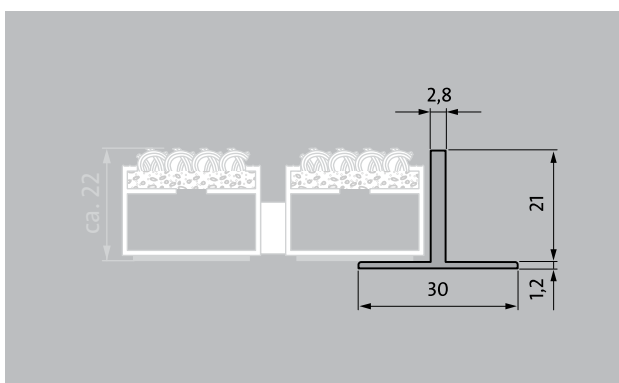

### beschrijving

Aluminium profiel voor een mooie deling van entrematten.  
Toepasbaar voor de entrematten met een hoogte van 12, 17 en 22 mm.

Buiten (zone 1)

Binnen en buiten (overdekt, zone 1+2)