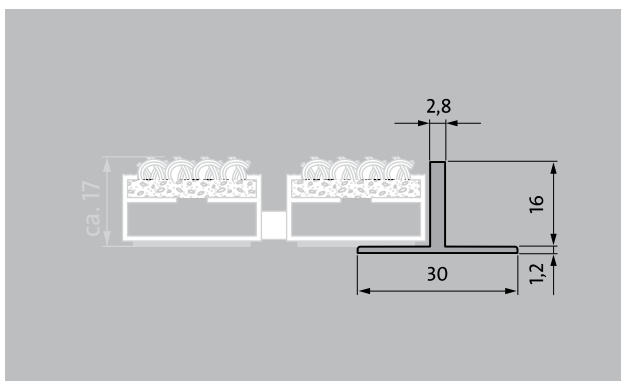

type T17

beschrijving

Aluminium profiel voor een mooie deling van entrematten.
Toepasbaar voor de entrematten met een hoogte van 12, 17 en 22 mm.

Buiten (zone 1)

Binnen en buiten (overdekt, zone 1+2)

emco t-profiel

type T17

hoogte (mm)	17
-------------	----

Technische wijzigingen voorbehouden

emco Benelux B.V. · Divisie Bouwtechniek · Postbus 66, NL-5320 AB Hedel ·
Baronieweg 12b, NL-5321 JW Hedel · Tel. (+31) 073 599 8310 · België / Luxem-
burg: Tel. (+32) 056 224 978 · bouwtechniek@benelux.emco.de