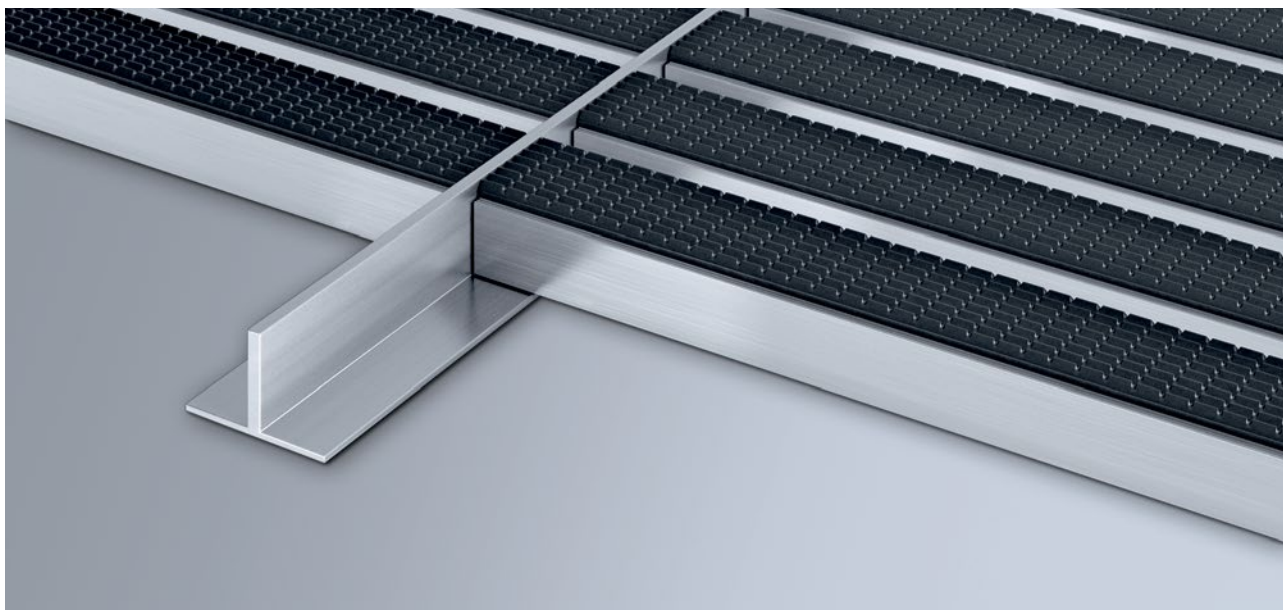

type T17

beschrijving

Aluminium profiel voor een mooie deling van entrematten.
Toepasbaar voor de entrematten met een hoogte van 12, 17 en 22 mm.

Buiten (zone 1)

Binnen en buiten (overdekt, zone 1+2)

emco t-profiel

type T17

hoogte (mm)	17
-------------	----

Technische wijzigingen voorbehouden

emco Benelux B.V. · Divisie Bouwtechniek · Postbus 66, NL-5320 AB Hedel ·
Baronieweg 12b, NL-5321 JW Hedel · Tel. (+31) 073 599 8310 · België / Luxem-
burg: Tel. (+32) 056 224 978 · bouwtechniek@benelux.emco.de