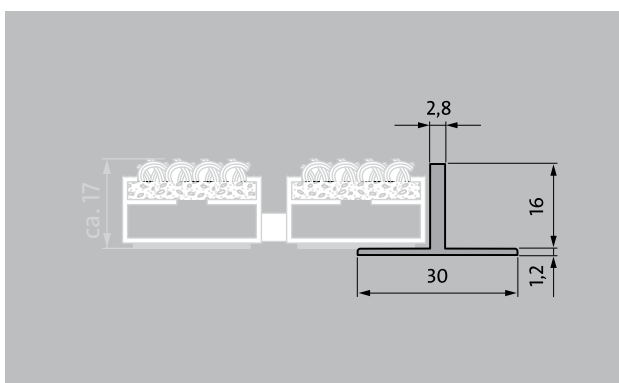

Type T17

Description

Profilé aluminium pour une séparation visuelle d'avec les tapis contigus. Disponibles en hauteur 12mm, 17mm et 22mm.

pour l'exté-
rieur (Zone 1)

Pour l'intérieur
et l'extérieur
(couvert, zone
1+2)

Type T17

hauteur (mm)	17
--------------	----