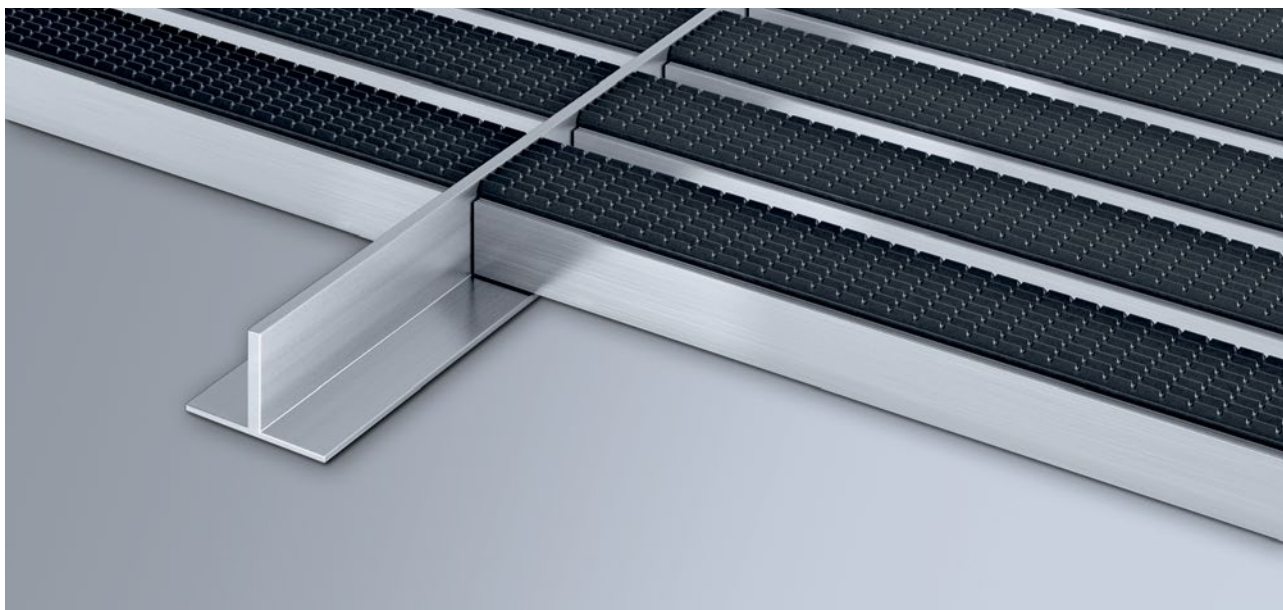

Type T17

Description

Profilé aluminium pour une séparation visuelle d'avec les tapis contigus. Disponibles en hauteur 12mm, 17mm et 22mm.

pour l'exté-
rieur (Zone 1)

Pour l'intérieur
et l'extérieur
(couvert, zone
1+2)

Type T17

hauteur (mm)	17
--------------	----