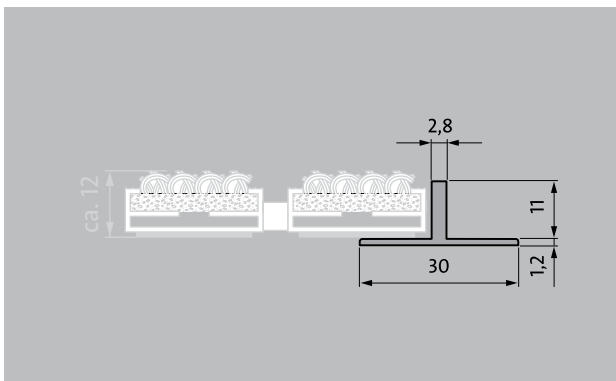

type T12

beschrijving

Aluminium profiel voor een mooie deling van entrematten.
Toepasbaar voor de entrematten met een hoogte van 12, 17 en 22 mm.

Buiten (zone 1)

Binnen en buiten (overdekt, zone 1+2)

emco t-profiel

type T12

hoogte (mm)	12
-------------	----

Technische wijzigingen voorbehouden

emco Benelux B.V. · Divisie Bouwtechniek · Postbus 66, NL-5320 AB Hedel ·
Baronieweg 12b, NL-5321 JW Hedel · Tel. (+31) 073 599 8310 · België / Luxem-
burg: Tel. (+32) 056 224 978 · bouwtechniek@benelux.emco.de