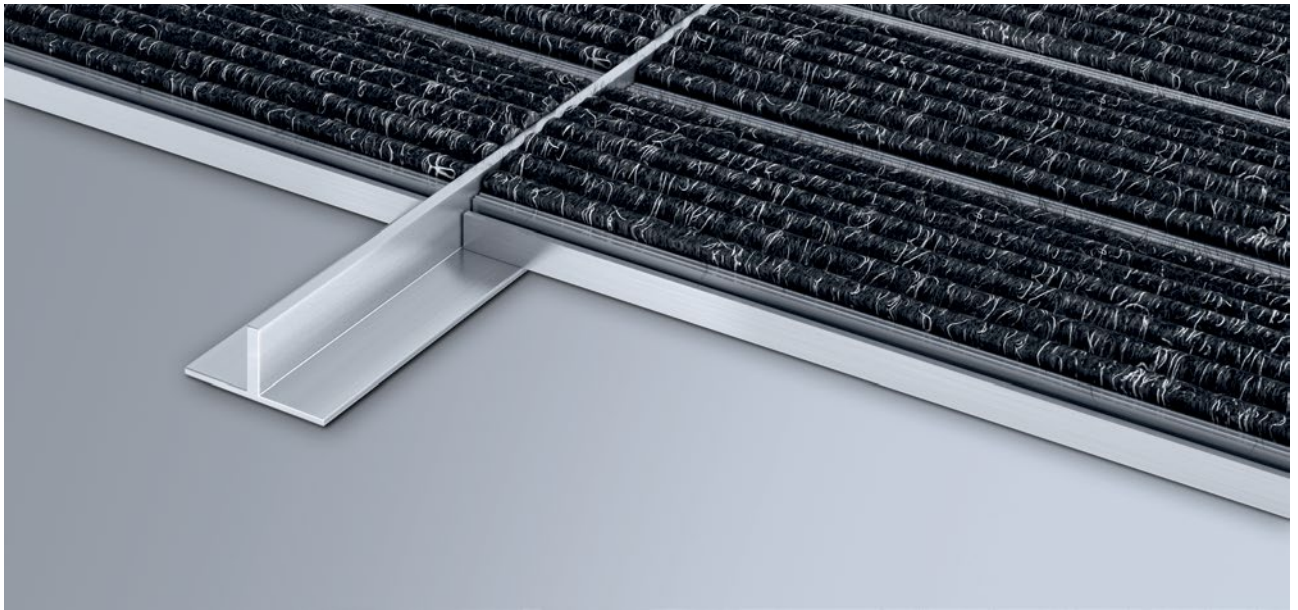

type T12

beschrijving

Aluminium profiel voor een mooie deling van entrematten.
Toepasbaar voor de entrematten met een hoogte van 12, 17 en 22 mm.

Buiten (zone 1)

Binnen en buiten (overdekt, zone 1+2)

emco t-profiel