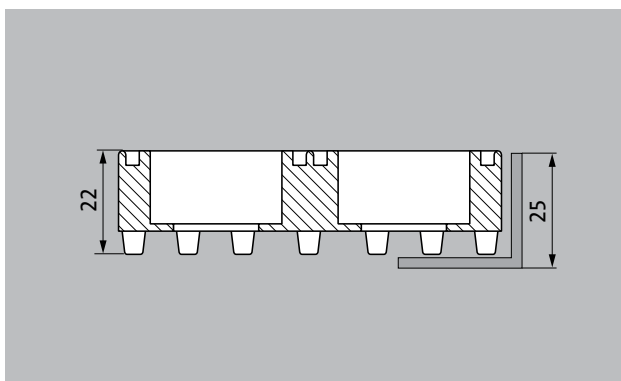

# emco STRUCTURA senza anello di doppia spazzole rotonde

## tipo Structura 220 FR

Ideale per ingressi e scale in esterni, capannoni industriali, fieristici e sportivi, ski-lift, ponti di nave e pontili

Esterno (zona 1)