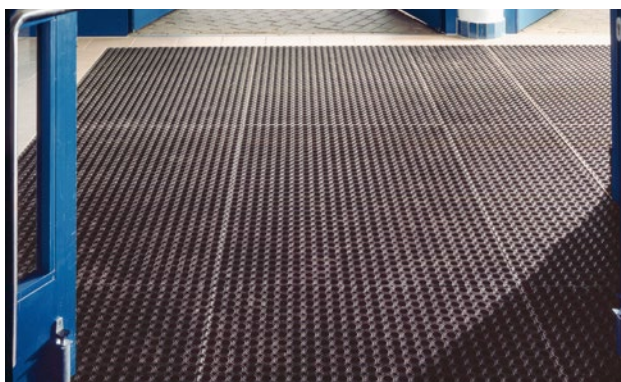

## tipo Structura 220 FR

Ideale per ingressi e scale in esterni, capannoni industriali, fieristici e sportivi, ski-lift, ponti di nave e pontili

Esterno (zona 1)

### descrizione

Tappeto tecnico molto robusto e a impiego universale con elevato effetto pulente (contro lo sporco grossolano). Grazie alla sua facile pulizia, al semplice scarico dell'acqua e all'elevata termostabilità (da -30 a +50°C) perfetto anche per esterni soggetti a neve e a elevata umidità.

Esterno  
(zona 1)

Esterno  
(zona 1)

polvere stradale, capelli, sabbia, cenere, fibre tessili, foglioline e rametti, pietrisco, sabbia grossolana, ciottolini

disponibile con reazione al fuoco secondo la norma europea Bfl-s1. (verificato da Textiles & Flooring Institute GmbH).

### colori

Tappeto tecnico a nido d'ape di gomma: nero