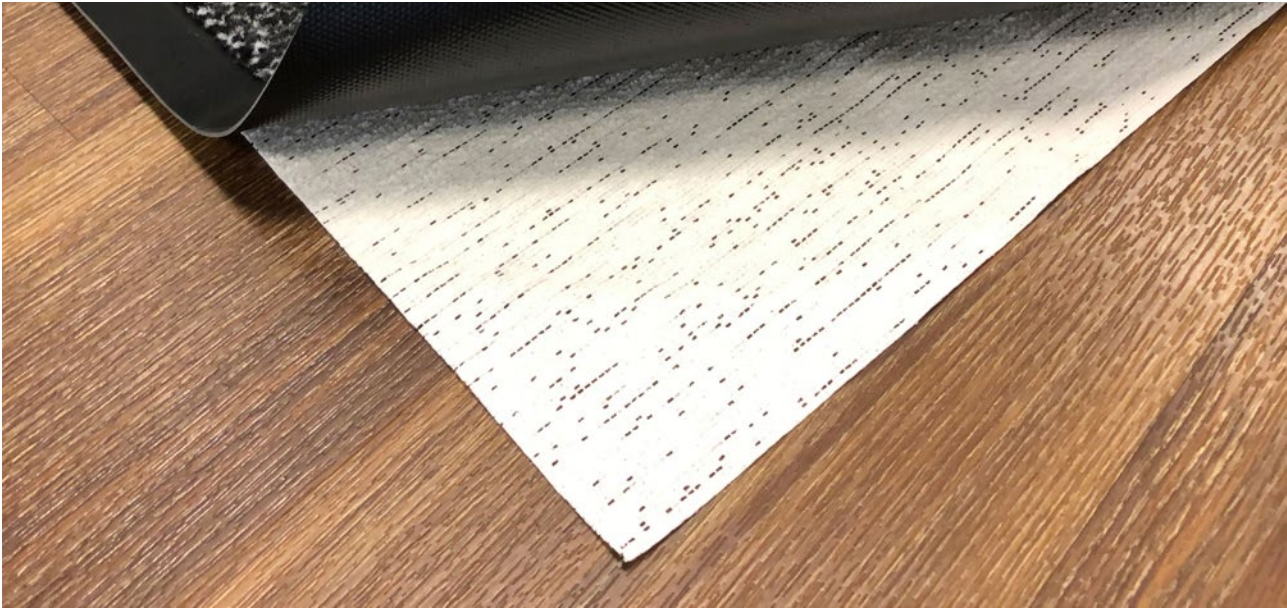

Modelo PRIMA

Protección antideslizante para superficies lisas

Modelo PRIMA

Características	Eficacia sin necesidad de cola Antideslizante, no deformable, con aislamiento acústico, resistente, fácil de colocar y de cortar.
Función	La base impide que la alfombra se deslice sobre prácticamente cualquier tipo de suelo liso.
Colocación	Simplemente coloque la parte antideslizamiento debajo de la zona de limpieza. Nota: ¡No hay adherencia ni efecto antideslizante en caso de humedad!

Colores	Blanco
Rollos (metro lineal)	30
Anchura (cm).	80
	120
	180
Estructura del material	Tejido de hilo de vidrio PES recubierto en ambos lados con espuma acrílica especial.
Grosor	aprox. 2 mm
Peso (g/m²)	aprox. 420-450 g/m ²