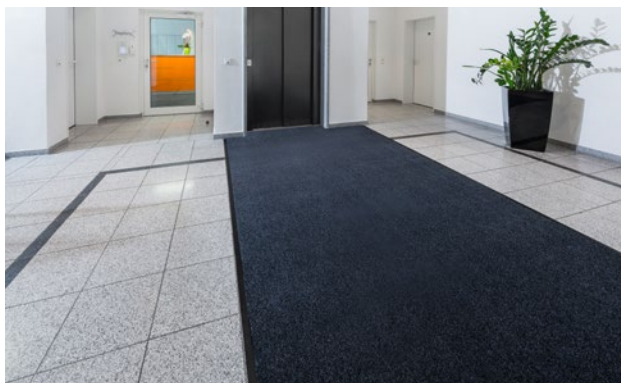

Typ PRESTIGE

Zboží v rolích v pěti nadčasových barvách a vysokou kvalitou pro všechny kritické zóny, které jsou náchylné ke znečištění. Pro všechna místa, kam často přicházejí a odkud odcházejí osoby a kde má být zabráněno distribuci špíny.

1 2 **3** vnitřní plocha
(3.čisticí zóna)

popis

Zboží v páscech v nadčasových barvách a ve vysoké kvalitě pro všechny kritické zóny, zvláště náchylné k zašpinění.

Antistatická

odolný proti pojezdům kancelářských židlí

Konstrukce	Všité velury 1/8"
Vrstva vlasu nad základní tkaninou	100% Polyamid ECONYL
nosný materiál	Polyesterový fleece
spodní vrstva	silné pokrytí
hmotnost vlasu / hmotnost vláken	975
Celková hmotnost (g/m²)	3.560
celková výška (mm)	8
počet nopků/m²	141.730
Smykové tření	DS (EN 13893)
Certifikáty	Shoda s CE EN 14041 (pouze pásy)
Forma dodávky v pásech	šířka 130 cm (vč. okraje) šířka 200 cm (vč. okraje)
Vlastnosti	absorbce nečistot a vlhkosti
přemístění	Jednotlivé pruhy nebo menší plochy mohou být volně položeny na každou hladkou podlahu. U větších ploch a s ohledem na okolnosti se doporučuje pevné položení s vhodným lepidlem pro měkké PVC.