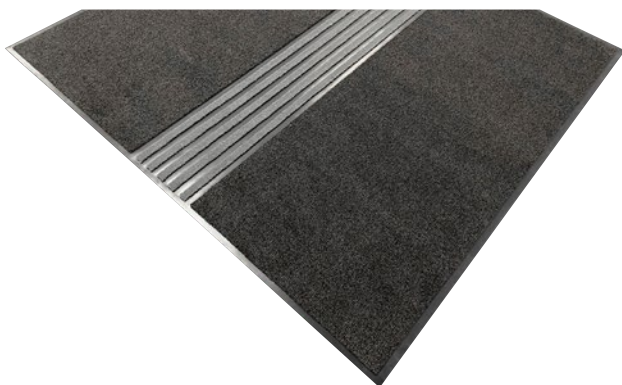

Typ MAXIMUS® ASSISTANC

Maty wycieraczkowe z dotykowym systemem naprowadzania

1 2 3 Pomieszczenia wewnętrzne (strefa 3)

Opis

MAXIMUS® ASSISTANC jest wykładziną wycieraczkową z systemem dotykowego naprowadzania dla osób niewidomych jak również niedowidzących. Optymalna kombinacja redukcji brudu i nawigacji w sprawdzonej jakości MAXIMUS®.

Antystatyczny

Wytrzymałość

Luksusowy

Wkładka odpowiednia do obiektu 33

Wykładzina wycieraczkowa

Typ MAXIMUS® ASSISTANC

Konstrukcja	Welur przesywany przędzą 1/8"
Warstwa runa właściwego	100% poliamidu
Materiał nośny	Włóknina poliestrowa
Powłoka spodnia	Ciężka powłoka
Udział runa / masa włókna	1.000
Masa całkowita (g/m²)	3.410
Wysokość całkowita (mm)	11
Liczba wypustów na m²	138.600
Forma dostawy: mata	Wycieraczka max. 300 x 500 cm

Cecha produktu	Wchłanianie brudu i wilgoci
Układanie	Wycieraczki do swobodnego ułożenia. Uwzględniając warunki panujące na obiekcie zaleca się ich układanie w połączeniu z produktami FLOCK lub EXACT.
Czyszczenie	Usuwanie brudu dzięki wydajnym szczoteczkom. Do okresowego gruntownego czyszczenia zaleca się zastosowanie ekstrakcji natryskowej. Można bezproblemowo czyścić dużą ilością wody, temp. wody poniżej 40°C. Nie stosować chlorowęgłowodoru (Tetra).
Wskaźnik	emco