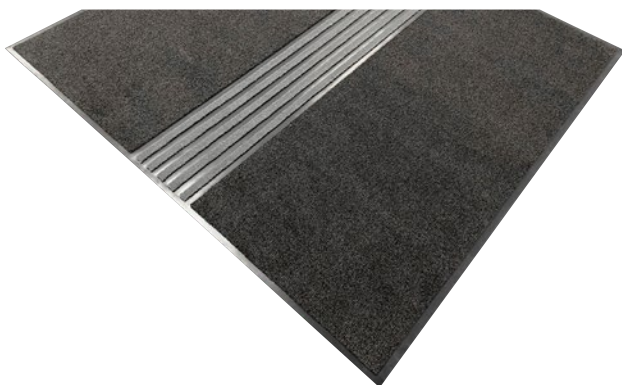

Typ MAXIMUS® ASSISTANCE

vnitřní rohož s taktilní úpravou pro orientaci nevidomých

1 2 3 vnitřní plocha
(3.čisticí zóna)

popis

MAXIMUS® ASSISTANCE je taktilní (dotyková) vnitřní rohož usnadňující orientaci nevidomým a osobám s poruchami zraku. Optimální kombinace čisticí funkce s orientační funkcí v osvědčené kvalitě MAXIMUS®.

Antistatická

odolnost

luxusní

vhodné pro
objekty s tří-
dou zátěže 33

Typ MAXIMUS® ASSISTANCE

Konstrukce	Všité velury 1/8"
Vrstva vlasu nad základní tkaninou	100% polyamid
nosný materiál	Polyesterový fleece
spodní vrstva	silné pokrytí
hmotnost vlasu / hmotnost vláken	1.000
Celková hmotnost (g/m²)	3.410
celková výška (mm)	11
počet nopků/m²	138.600

Forma dodávky jako rohože	Rohož max. 300 x 500 cm
Vlastnosti	absorbce nečistot a vlhkosti
přemístění	Rohože se pokládají volně na ležato. S přihlédnutím k místním zvláštostem se doporučuje pokládání ve spojení s produkty FLOCK nebo EXACT.
čištění	Odstranění nečistot pomocí výkonného vysavače. Pro periodické důkladné čištění se doporučuje omytí tlakovou vodou.. Teplota vody nesmí přesáhnout 40°C. Nepoužívat vodu s chlorovaným uhlovlíkem (Tetra).
Značka	emco