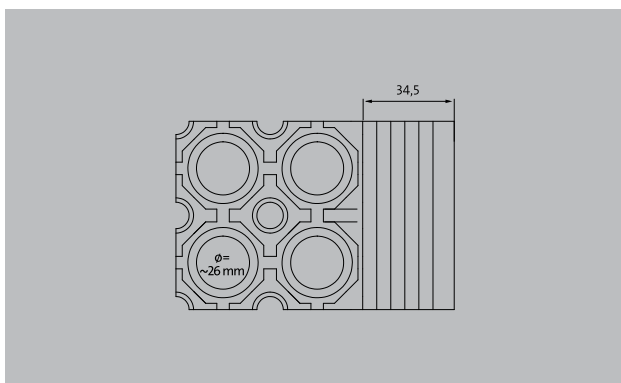

Type Limbus 105

Idéal pour pose en extérieur dans les zones d'accueil dépourvues de fosses ou sans cadre

1 **2** **3** pour l'extérieur (Zone 1)

Description

Tapis fin en caoutchouc avec effet nettoyant (salissures grossières) et évacuation d'eau efficace. Entretien simple du tapis et bonne résistance aux températures extrêmes (de -30 à +50°C)

tapis annulaire:
noir

Type Limbus 105

Hauteur env. (mm)	10,5
Poids (kg/m²)	06,3
Revêtement	Echantillon annulaire octogonal avec profilé rampe intégré
Matériau	gomme résistant aux conditions climatiques extrêmes et à l'abrasion.

écoulement de l'eau	une bonne évacuation de l'eau malgré une hauteur de tapis faible grâce à des nervures en sous-face et une structure ouverte du tapis
Cotes finales de réalisation	coupe droite possible (seulement si absence de profilé rampe)
Taille des plaques en mm	1520 x 920