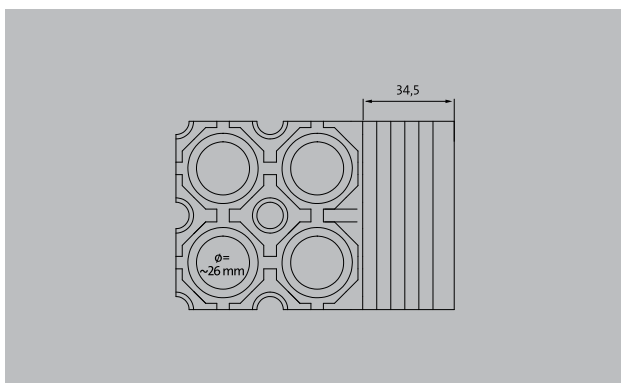

## Type Limbus 105

Idéal pour pose en extérieur dans les zones d'accueil dépourvues de fosses ou sans cadre

**1** **2** **3** pour l'extérieur (Zone 1)

### Type Limbus 105

<b>Hauteur env. (mm)</b>	10,5
<b>Poids (kg/m<sup>2</sup>)</b>	06,3
<b>Revêtement</b>	Echantillon annulaire octogonal avec profilé rampe intégré
<b>Matériau</b>	gomme résistant aux conditions climatiques extrêmes et à l'abrasion.

<b>écoulement de l'eau</b>	une bonne évacuation de l'eau malgré une hauteur de tapis faible grâce à des nervures en sous-face et une structure ouverte du tapis
<b>Cotes finales de réalisation</b>	coupe droite possible (seulement si absence de profilé rampe)
<b>Taille des plaques en mm</b>	1520 x 920