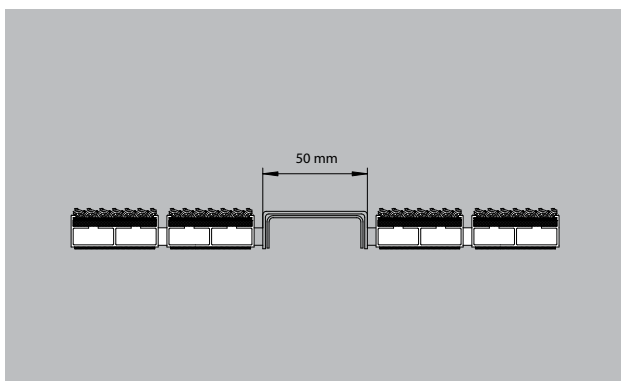

## tip LINEO 22

Kakovosten profil iz legiranega jekla, ki močno privlači pozornost, z laserjem izrezani napis in logotipi za sisteme vhodnih predpražnikov emco. Pri tem lahko prosto izbirate pozicijo in tipografijo.

### opis

Dodajate svojemu vhodu dodano vrednost z napisom v profilu iz plemenitega jekla v vašem sistemu vhodnega predpražnika. Pri tem ne gre za preprost natisk, temveč za visokokakovosten, lasersko izrezan profil iz plemenitega jekla, ki je trdno vgrajen v vhodni predpražnik. Na voljo sta dve prosojni barvi: rdeča (RAL 3020) ali črna (RAL 9005).

## tip LINEO 22

<b>tehnični details</b>	Material: inox (V2A). Primeren za emco Diplomat 517/522. Širina profila 50mm. Dobavljivi individualni tipi pisav in posebne širine. Pod inox profil je za preprečitev upogiba črk pričvrščena dodatna 1 mm pločevina.	<b>višina (mm)</b>	22
-------------------------	---	--------------------	----