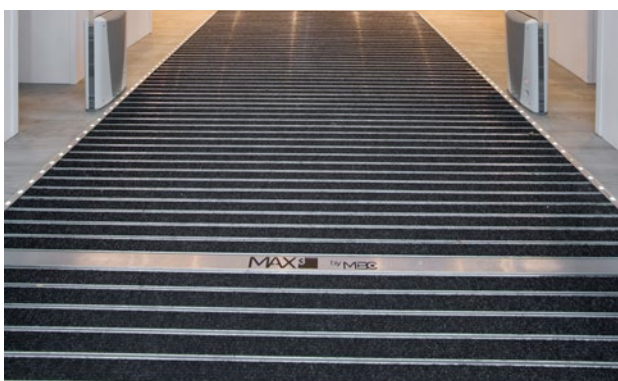

type LINEO 22

Hoogwaardig r.v.s.-profiel waarin het logo door middel van een laser in het profiel is gesneden. Vele lettertypes zijn mogelijk.

beschrijving

Waardeer uw entree nóg meer op: met een opschrift / logo in een R.V.S.-profiel in uw entreesysteem. Het gaat hierbij niet om een gewone opdruk, maar om een hoogwaardig, met een laser gesneden R.V.S.-profiel dat vast in de entremat geïntegreerd is.

Binnen en buiten (overdekt, zone 1+2)

ABCDEFGHIJKLMNOPQRSTUVWXYZ

abcdefghijklmnopqrstuvwxyz

0123456789 ß & ä ü ö Ä Ü Ö

type LINEO 22

Technische gegevens

materiaal: roestvrijstaal (V2A).
Toepasbaar voor emco diplomaat
517/522. Profielbreedte 50 mm. In
gewenst lettertype leverbaar, verder
is een 1 mm dikke beschermlaag
toegevoegd om het niet zichtbare
gedeelte te verstevigen.

materiaaldikte ca. (mm) 1,5

hoogte (mm) 22