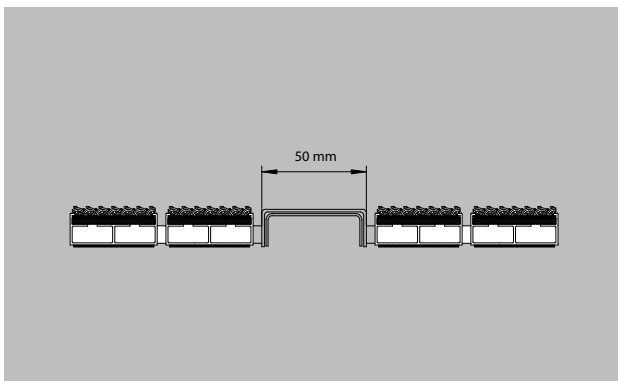

type LINEO 22

Hoogwaardig r.v.s.-profiel waarin het logo door middel van een laser in het profiel is gesneden. Vele lettertypes zijn mogelijk.

beschrijving

Waardeer uw entree nóg meer op: met een opschrift / logo in een R.V.S.-profiel in uw entreesysteem. Het gaat hierbij niet om een gewone opdruk, maar om een hoogwaardig, met een laser gesneden R.V.S.-profiel dat vast in de entremat geïntegreerd is.

Binnen en buiten (overdekt, zone 1+2)

ABCDEFGHIJKLMNOPQRSTUVWXYZ

abcdefghijklmnopqrstuvwxyz

0123456789 ß & ä ü ö Ä Ü Ö

type LINEO 22

Technische gegevens

materiaal: roestvrijstaal (V2A).
Toepasbaar voor emco diplomaat
517/522. Profielbreedte 50 mm. In
gewenst lettertype leverbaar, verder
is een 1 mm dikke beschermlaag
toegevoegd om het niet zichtbare
gedeelte te verstevigen.

materiaaldikte ca. (mm) 1,5

hoogte (mm) 22