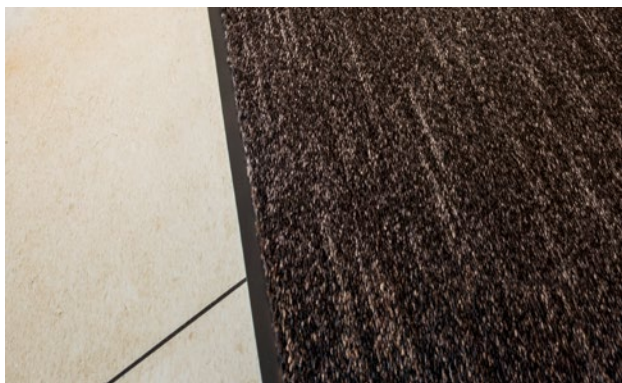

Type LINEA

Un visuel unique et incomparable grâce à sa construction en boucles rayées.

1 2 3 pour l'intérieur (zone 3)

Description

Un revêtement de propreté aux allures de moquette et aux couleurs raffinées. Convaincant en termes d'effet qu'il procure dans la pièce et en même temps très robuste, il convient donc aussi parfaitement aux zones à fort passage.

anti-statique

DS (EN 13893)

Résistance

Bfl-s1

ECONYL

bonne

Mise en œuvre projet
32

Revêtement de propreté

Type LINEA

Revêtement	Velours tufté 5/32»
Fibres	100% polyamide ECONYL®
support	Rembourrage polyester
sous-couche	gomme épaisse
Poids des fibres	700
Poids total (g/m²)	3.500
Hauteur totale (mm)	8
Nombre de picots/m²	92.000
Résistance à l'abrasion	DS (EN 13893)
Certificats	Conformité CE - EN 14041 (uniquement pour les rouleaux)