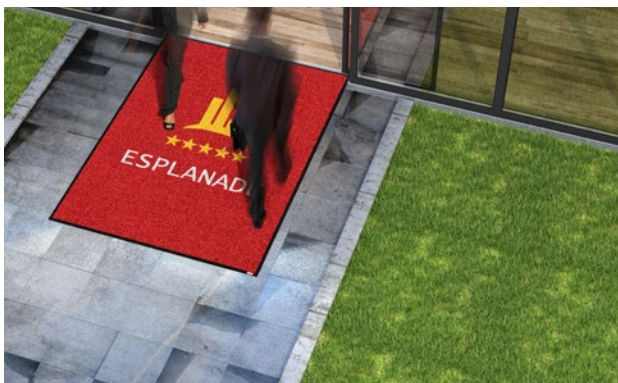

Typ Image Outdoor

Beschreibung

Die waschbare Designmatte mit großer Werbewirkung zur Grobschmutzaufnahme im ungeschützten Außenbereich. Sehr hohe Farb- und Lichtechtheiten!

Typ Image Outdoor

Farben

OD9010 Bor-
deaux