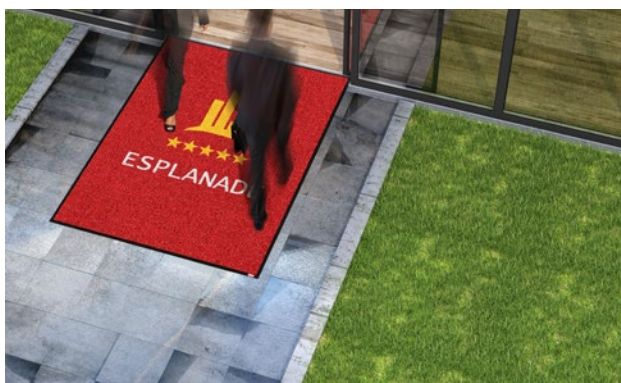

Typ Image Outdoor

popis

Pratelné rohože určené pro design s výrazným reklamním účinkem pro odstranění velkého množství špíny v nechráněných venkovních zónách.

Typ Image Outdoor

Barvy

OD9010 borďó

OD9011  erven a