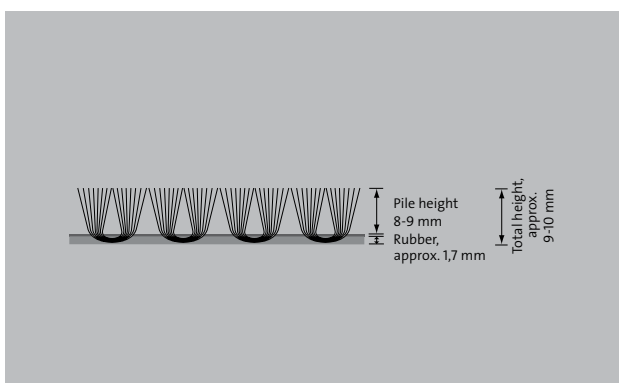

Typ Image ECO Style

popis

Rohož emco Image ECO Style pro individuální speciální tvary je vyrobena z vysoce kvalitního trvanlivého vlákna ECONYL® a vyznačuje se vysokou absorpční schopností pokud jde o špínu a vlhkost. Vzhledem k možnosti potisku má emco Image ECO silný propagační účinek. Regenerační proces vlákna ECONYL® mění dřívější odpad na zdroj nových možností ve výrobě rohoží emco Image ECO. Budou sbírány především odpady z nylonu, jako např. již dále nepoužitelné rybářské sítě určené dříve k likvidaci, a a přetvořeny na nové vlákno. Z odpadu vznikne 100% regenerované vlákno se stejnými parametry jako při výrobě z nových surovin.

Typ Image ECO Style

Barevná paleta emco obsahuje 79 barev rozdělených na 60 barev pozadí a 19 melírovaných barev. Podkladové barvy jsou univerzální: jsou vhodné jak pro matné pozadí, tak pro designové prvky. Naproti tomu naše přímé barvy nejsou vhodné pro pozadí, ale používají se jako zvýrazňující/akcentní barvy pro vlastní design. U melírovaných barev by nemělo být překročeno 8 % (7 x 7 cm) celkové plochy.

Barev pozadí

Typ Image ECO Style

Melírovaných barev

spodní vrstva	Tloušťka vrstvy nitrilové gumy 1,4 mm, hladký povrch nebo s nopky
šířka nášlapného okraje	přibližně 20 mm
výška podlahy	přibližně 8 - 9 mm
podlahový materiál	100 % polyamidové vlákno značky ECONYL®, gramáž vlákna 900 g/m ²
výška	přibližně 9 - 10 mm
Celková hmotnost (g/m²)	2700
Rozdíl v rozměrech v %	+/- 3 %
Označení okraje chození	na přání
absorpce vody	cca. 3 až 4 litry na m ²
Teplota praní max °C	60
stálobarevnost	nedochází ke změně barev
odolnost proti olejům (rub z nitrilgumy)	velmi dobré
elektrostatické vlastnosti	velmi nízký elektrostatický náboj, měrný odpor 2,2 x 10 Ohm, dle DIN 54345