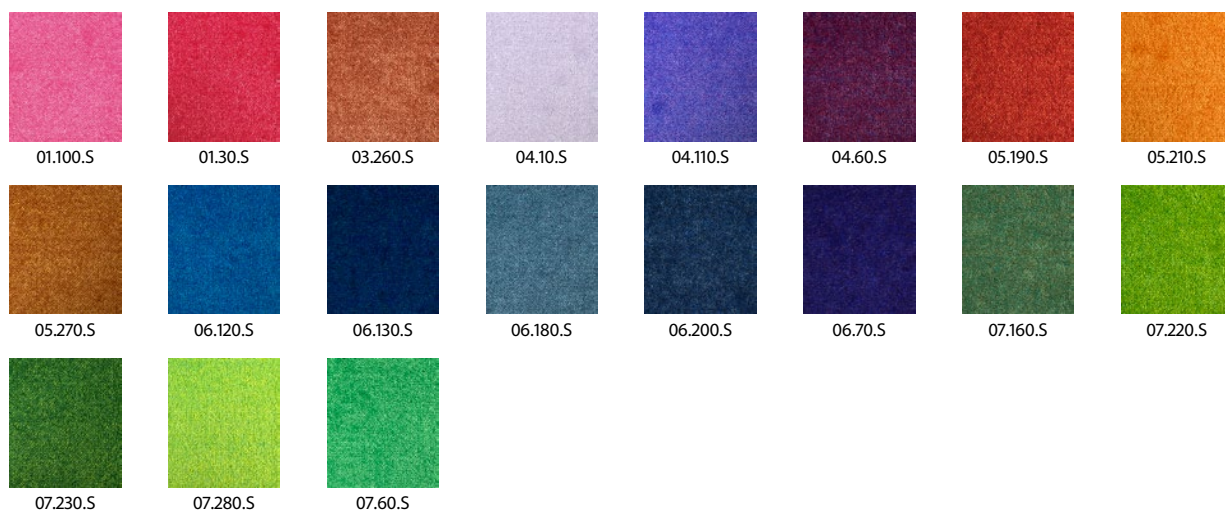

Typ Image ECO Style

popis

Rohož emco Image ECO Style pro individuální speciální tvary je vyrobena z vysoce kvalitního trvanlivého vlákna ECONYL® a vyznačuje se vysokou absorpční schopností pokud jde o špínu a vlhkost. Vzhledem k možnosti potisku má emco Image ECO silný propagační účinek. Regenerační proces vlákna ECONYL® mění dřívější odpad na zdroj nových možností ve výrobě rohoží emco Image ECO. Budou sbírány především odpady z nylonu, jako např. již dále nepoužitelné rybářské sítě určené dříve k likvidaci, a a přetvořeny na nové vlákno. Z odpadu vznikne 100% regenerované vlákno se stejnými parametry jako při výrobě z nových surovin.

Typ Image ECO Style

Barevná paleta emco obsahuje 79 barev rozdělených na 60 barev pozadí a 19 melírovaných barev. Podkladové barvy jsou univerzální: jsou vhodné jak pro matné pozadí, tak pro designové prvky. Naproti tomu naše přímé barvy nejsou vhodné pro pozadí, ale používají se jako zvýrazňující/akcentní barvy pro vlastní design. U melírovaných barev by nemělo být překročeno 8 % (7 x 7 cm) celkové plochy.

Barev pozadí

Typ Image ECO Style

Melírovaných barev

spodní vrstva	Tloušťka vrstvy nitrilové gumy 1,4 mm, hladký povrch nebo s nopky
šířka nášlapného okraje	přibližně 20 mm
výška podlahy	přibližně 8 - 9 mm
podlahový materiál	100 % polyamidové vlákno značky ECONYL®, gramáž vlákna 900 g/m ²
výška	přibližně 9 - 10 mm
Celková hmotnost (g/m²)	2700
Rozdíl v rozměrech v %	+/- 3 %
Označení okraje chození	na přání
absorpce vody	cca. 3 až 4 litry na m ²
Teplota praní max °C	60
stálobarevnost	nedochází ke změně barev
odolnost proti olejům (rub z nitrilgumy)	velmi dobré
elektrostatické vlastnosti	velmi nízký elektrostatický náboj, měrný odpor 2,2 x 10 Ohm, dle DIN 54345