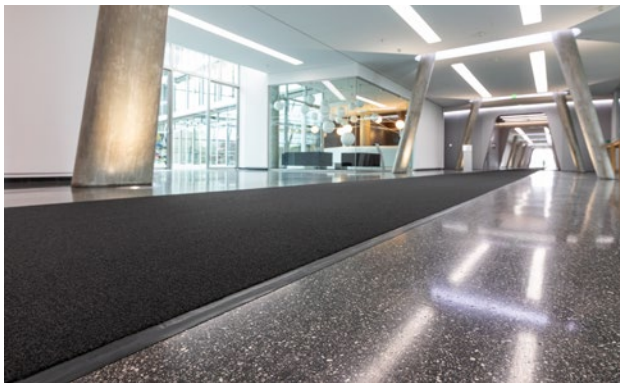

Typ INNOVA

Ein innovativer, hochwertiger Sauberlauf, der sich optimal an alle gestalterischen und technischen Anforderungen anpasst und konsequent Schmutz reduziert. Sieht nicht nur gut aus, sondern verbessert z. B. auch die Akustik im Raum. Aus recyceltem ECONYL-Garn.

1 **2** **3** Innenbereich (Zone 3)

Beschreibung

Ein innovativer, hochwertiger Sauberlauf, der sich optimal an alle gestalterischen und technischen Anforderungen anpasst und konsequent Schmutz reduziert. Sieht nicht nur gut aus, sondern verbessert z. B. auch die Akustik im Raum. Aus recyceltem ECONYL-Garn.