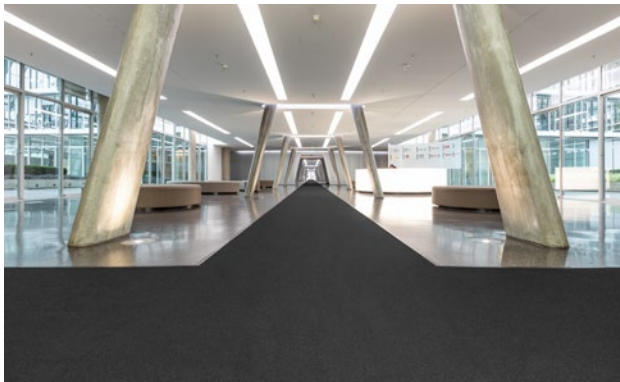

Typ INNOVA

Ein innovativer, hochwertiger Sauberlauf, der sich optimal an alle gestalterischen und technischen Anforderungen anpasst und konsequent Schmutz reduziert. Sieht nicht nur gut aus, sondern verbessert z. B. auch die Akustik im Raum. Aus recyceltem ECONYL-Garn.

1 **2** **3** Innenbereich (Zone 3)

Beschreibung

Ein innovativer, hochwertiger Sauberlauf, der sich optimal an alle gestalterischen und technischen Anforderungen anpasst und konsequent Schmutz reduziert. Sieht nicht nur gut aus, sondern verbessert z. B. auch die Akustik im Raum. Aus recyceltem ECONYL-Garn.