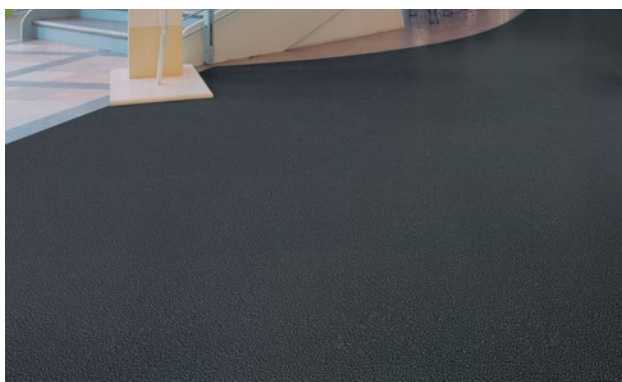

Typ FAVORIT

Dobre zabezpieczenie

Opis

emco FAVORIT stosowana w wielu wejściach i w innych miejscach budynków mieszkalnych i przemysłowych sprawdziła się pod względem wytrzymałości i funkcjonalności, której oczekuje się od produktu do czyszczenia zapobiegawczego. Subtelny wzór i barwy utrzymują się przed długi czas mimo stałego użytkowania.

Antystatyczny

Odporne na działanie kółek foteli

Na schody

DS (EN 13893)

Wytrzymałość

Cfl-s1

wysoki

Odpowiedni dla obiektu 33

Typ FAVORIT

Konstrukcja	Welur przesywany przędzą 5/32"
Warstwa runa właściwego	100% poliamidu
Materiał nośny	Włóknina poliestrowa
Powłoka spodnia	Ciężka powłoka
Udział runa / masa włókna	850
Masa całkowita (g/m²)	3.430
Wysokość całkowita (mm)	7
Liczba wypustów na m²	88.190
Opór przy przesuwaniu	DS (EN 13893)
Certyfikaty	Zgodność z CE wg EN 14041 (tylko chodniki)
Forma dostawy: chodnik	Szerokość 90 cm (z krawędzią) Szerokość 130 cm (z krawędzią) Szerokość 200 cm (z krawędzią)
Forma dostawy: mata	40 x 60 cm (z krawędzią) 60 x 90 cm (z krawędzią) 90 x 120 cm (z krawędzią) 90 x 150 cm (z krawędzią)
Cecha produktu	Wchłanianie brudu i wilgoci
Układanie	Pojedyncze pasma i maty o mniejszych rozmiarach można układać luzem na gładkiej podłodze. W przypadku większych powierzchni lub uwzględniając warunki lokalne zaleca się ułożenie na stałe, mocując klejem odpowiednim do miękkiego PCW.