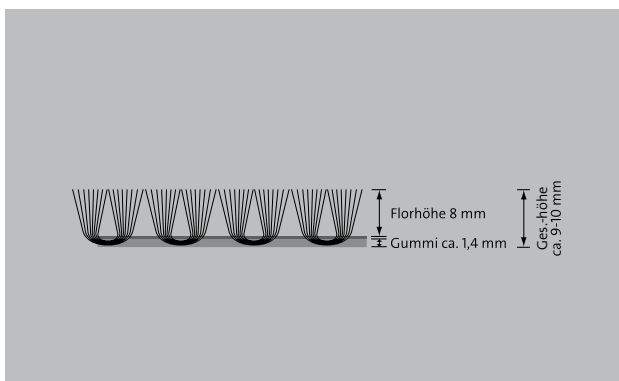

čistilni tepihi

tip Classic

opis

Odporen tepih, dobro sprejema umazanijo in vlagov 2 standardnih barvah. Ščiti pod in talne obloge. Znižuje stroške čiščenja. Vsestransko uporaben v industrijskih in upravnih stavbah

barve