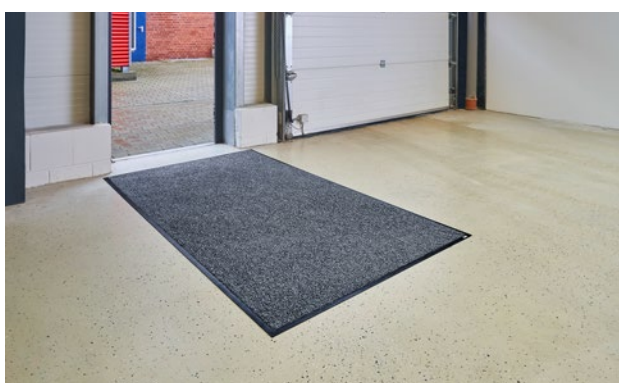

čistilni tepihi

tip Classic

opis

Odporen tepih, dobro sprejema umazanijo in vlagov 3 standardnih barvah. Ščiti pod in talne obloge. Znižuje stroške čiščenja. Vsestransko uporaben v industrijskih in upravnih stavbah

barve