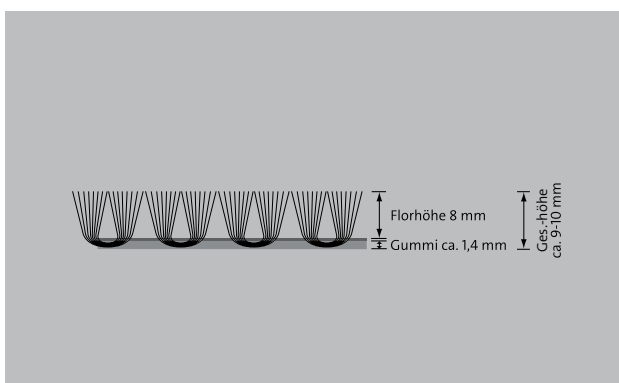

čistilni tepihi

tip Classic

opis

Odporen tepih, dobro sprejema umazanijo in vlagov 3 standardnih barvah. Ščiti pod in talne obloge. Znižuje stroške čiščenja. Vsestransko uporaben v industrijskih in upravnih stavbah

barve