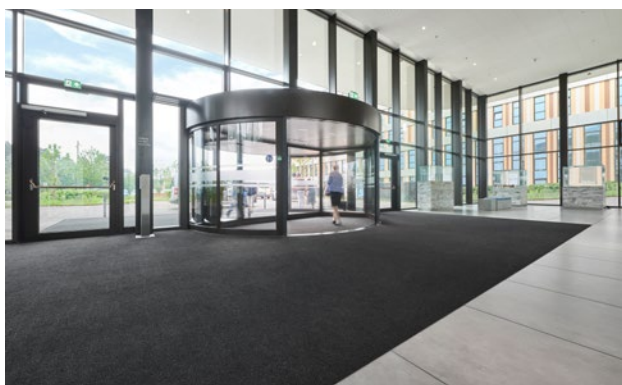

Typ CONFORM

Barevně harmonická jednotka

1 2 3 vnitřní plocha
(3.čisticí zóna)

popis

Exkluzivní velur, recyklovaná příze ECONYL, optimalizované pro optiku dřevěných a designových podlah

Antistatická

odolný proti
pojezdům
kancelářských
židlí

vhodné pro
schody

DS (EN 13893)

odolnost

reakce na
oheň

luxusní

Vhodná
vločka pro
objekt 33