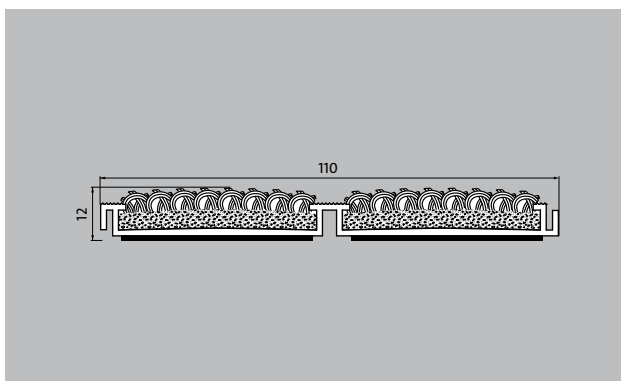

## Typ AVIATOR 12/500 R

Das besonders breite und starke Profil ermöglicht eine hohe Schmutzaufnahme und prädestiniert das System für stark frequentierte Bereiche

**1** **2** **3** Innen und Außen  
(überdacht, Zone 1+2)

### Beschreibung

Die Matten lassen sich vor Ort mit der Stichsäge problemlos zuschneiden und dem zu belegenden Bereich individuell anpassen. Dank praktischer Steckverbindungen werden die einzelnen Module einfach zusammengelegt, festgedrückt und bleiben dauerhaft verbunden.

## Typ AVIATOR 12/500 R

|  |   |
|--|---|
| <b>ca. Höhe (mm)</b>                   | 12  |
| <b>Beroll- und Befahrbarkeit</b>       | Rollstühle<br>Kinderwagen<br>Einkaufswagen<br>Transportkarren       |
| <b>Standard Profilabstand ca. (mm)</b> | 0 mm, geschlossenes System  |
| <b>Profillänge (mm)</b>                | 500   |
| <b>Profilbreite (mm)</b>               | 110   |
| <b>Gewicht (kg/m<sup>2</sup>)</b>      | 8,25  |
| <b>Trägerprofil</b>                    | aus verwindungssteifem Aluminium mit unterseitiger Gehschalldämmung |
| <b>Trittfläche</b>                     | eingelassene, widerstandsfähige, witterungsbeständige Ripsstreifen  |
| <b>Rutschsicherheit</b>                | rutschhemmende Eigenschaft R 11 nach DIN 51130                      |