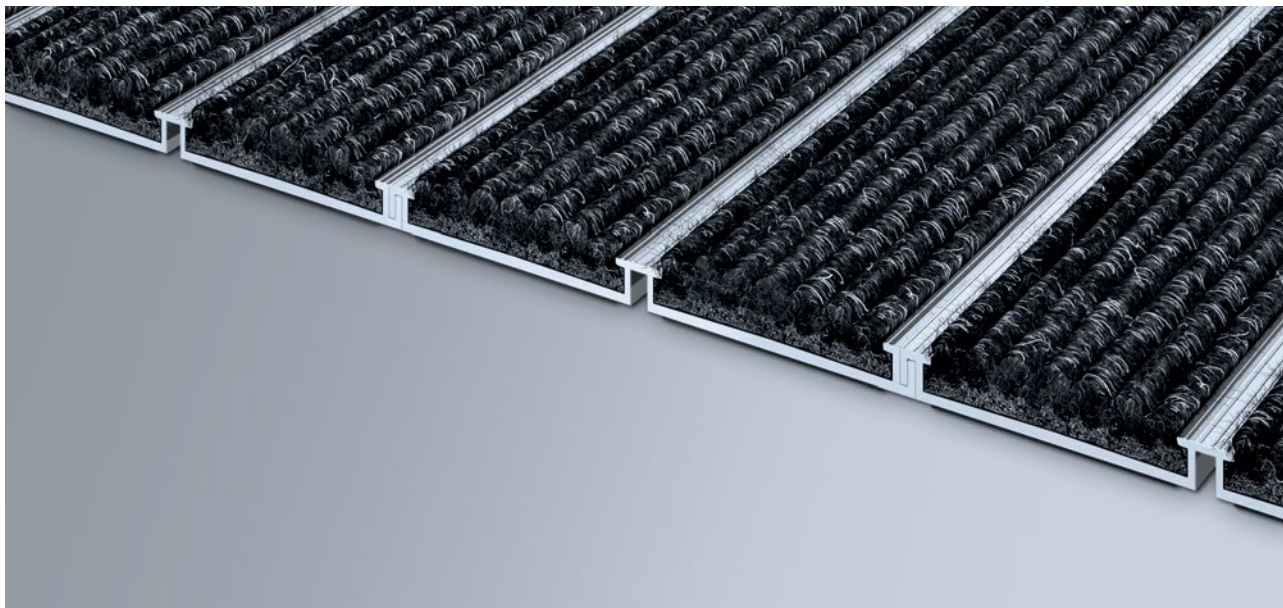

## Typ AVIATOR 12/500 R

Das besonders breite und starke Profil ermöglicht eine hohe Schmutzaufnahme und prädestiniert das System für stark frequentierte Bereiche

**1** **2** **3** Innen und Außen  
(überdacht, Zone 1+2)

### Beschreibung

Die Matten lassen sich vor Ort mit der Stichsäge problemlos zuschneiden und dem zu belegenden Bereich individuell anpassen. Dank praktischer Steckverbindungen werden die einzelnen Module einfach zusammengelegt, festgedrückt und bleiben dauerhaft verbunden.

Innen und Außen (überdacht, Zone 1+2)

Straßenstaub, Haare, Sand, Asche, Textilfasern, kleine Blätter und Zweige, etc.

REACH conform

## Typ AVIATOR 12/500 R

|  |   |
|--|---|
| <b>ca. Höhe (mm)</b>                   | 12  |
| <b>Beroll- und Befahrbarkeit</b>       | Rollstühle<br>Kinderwagen<br>Einkaufswagen<br>Transportkarren       |
| <b>Standard Profilabstand ca. (mm)</b> | 0 mm, geschlossenes System  |
| <b>Profillänge (mm)</b>                | 500   |
| <b>Profilbreite (mm)</b>               | 110   |
| <b>Gewicht (kg/m<sup>2</sup>)</b>      | 8,25  |
| <b>Trägerprofil</b>                    | aus verwindungssteifem Aluminium mit unterseitiger Gehschalldämmung |
| <b>Trittfläche</b>                     | eingelassene, widerstandsfähige, witterungsbeständige Ripsstreifen  |
| <b>Rutschsicherheit</b>                | rutschhemmende Eigenschaft R 11 nach DIN 51130                      |