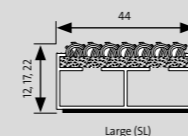

emco DIPLOMAT ORIGINAL
Pro vstupní prostory s normálním až silným zatížením

- např. pro obytné, správní a úřední budovy
- výšky: 12, 17, 22 mm
- kobercové vložky jsou k dispozici také v širokém provedení (L)