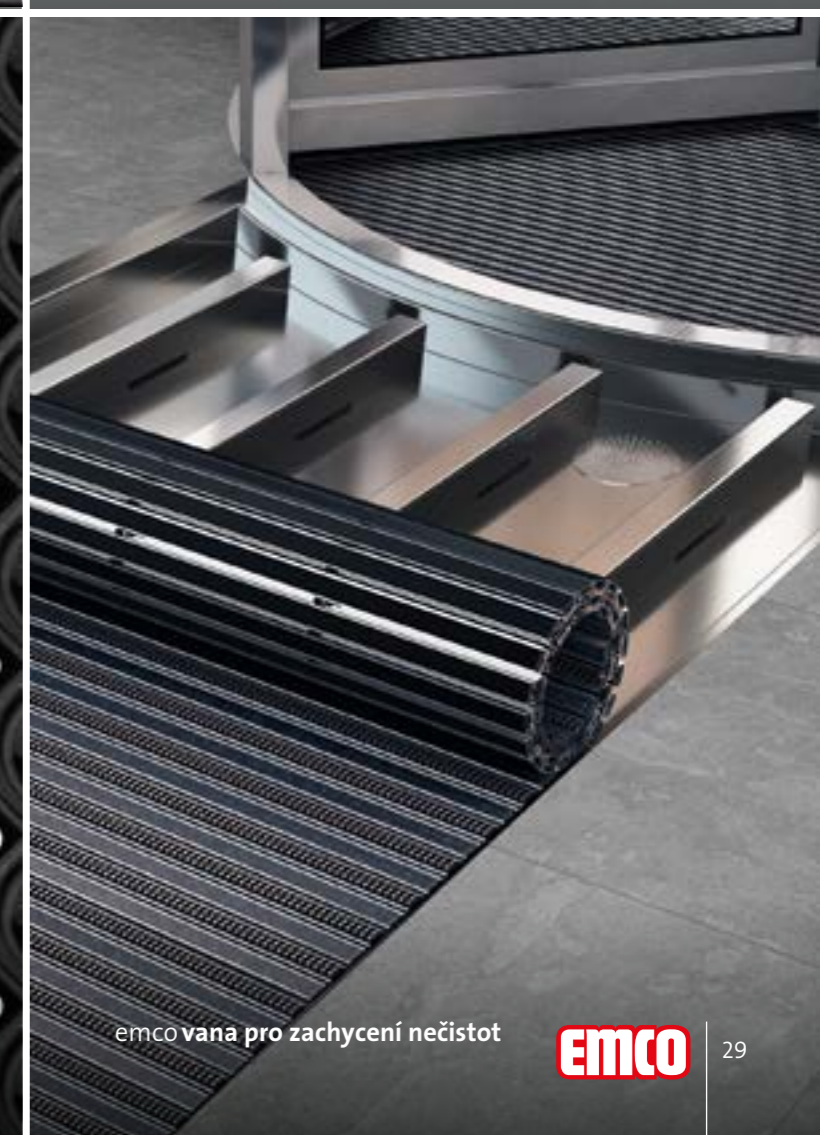

Speciální řešení emco

Máte mimořádné nároky? Žádný problém!

Mnoho vstupních prostorů vyžaduje speciální řešení. Ať je to kvůli extrémnímu zatížení v oblasti průmyslu, kvůli nutnému bezbariérovému přístupu nebo s ohledem na speciální designové rohože ve vstupním prostoru.

Navigační

Vodící řešení na vstupních rohožích pro zrakově postižené a nevidomé osoby.

- ☒ SPIN® SAFE
- ☒ TLS
- ☒ MAXIMUS ASSISTANCE

Alternativní rohože

Rohože pro extrémní zatížení, které se v průmyslové oblasti starají o maximální čistotu.

- ☒ PLAZA

Gumové voštiny

Mnohostranně použitelné gumové voštinové rohože – robustní, efektivní, univerzální.

- ☒ LIMBUS
- ☒ STRUCTURA

Vany pro zachycení nečistot

Nepostradatelné při zvýšeném zatížení nečistotami v silně frekventovaných vstupních prostorech.

- ☒ Odtoková vana
- ☒ Podpůrné konstrukce

Všechny další informace k našim speciálním řešením emco najdete v našich produktových brožurách nebo na internetu

www.emco-bau.com/cz/produkty/specialni-reseni/