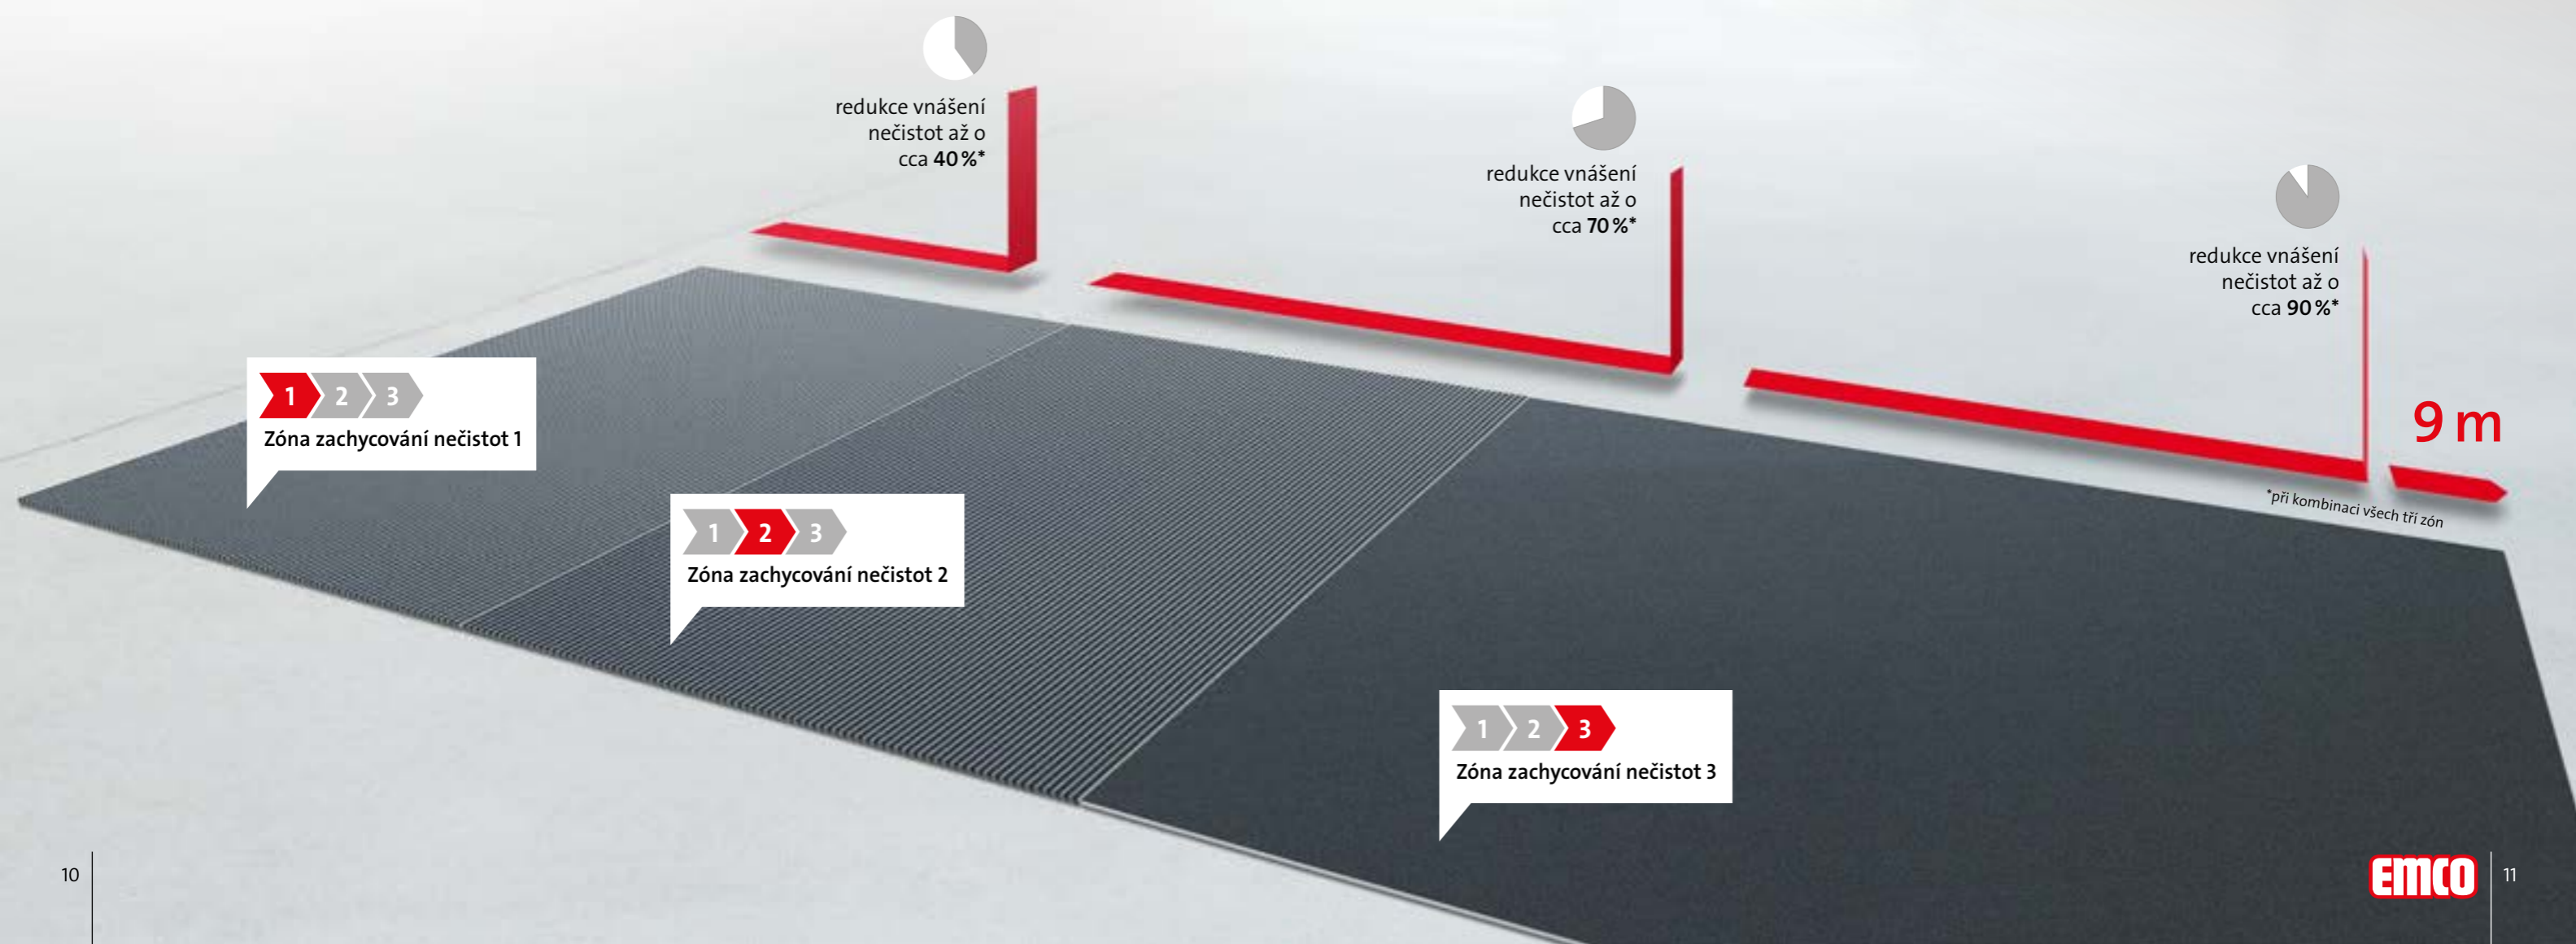

Víte,...

... že vstupní rohože emco se bezvadně udržují
a obzvláště lehce se čistí?

Většina vstupních rohoží emco je konstruována tak, aby nečistota po otěru propadla meziprostorem do rámu rohože. To garantuje jejich vysokou funkčnost. Zároveň se vstupní rohože emco jednoduše čistí, díky možnosti snadného svinutí. Nastane-li čas lůžko rohože vyčistit, lze vstupní rohož jednoduše svinout, zvednout, odložit stranou a vrátit zpět.

1.zóna zachycuje
hrubé nečistoty

2.zóna odstraní jemné
a vlhké nečistoty

3.zóna pohlcuje zbytkovou
vlhkost a nečistoty

Správné uspořádání třízónového čištění

Úspora nákladů na úklid

Výběru rohoží věnujte stejnou pozornost jako ostatním podlahovým krytinám. Nejen že třízónové čištění emco chrání v celé šíři před nečistotami a poškozením budov, ale stará se také krok za krokem o snižování nákladů na čištění. Každá zóna sama o sobě snižuje nároky na čištění, v kombinaci ale redukuje vnášení nečistot až o 90 procent.

Víte, že ...

... dokonalá délka dočišťovací rohože je nejméně 9 metrů?

Každý návštěvník vnáší do budovy v nejhorším případě až 12 gramů nečistot. Kamínky, vlhkost a v zimě dokonce agresivní posypovou sůl. Abyste všechny tyto nečistoty bezpečně zachytili, doporučujeme 12 krokových kontaktů nebo 3 otočky invalidního vozíku na naší dočišťovací rohoži. Při průměrné délce kroku 75 cm to znamená, že optimální délka dočišťovací rohože emco je nejméně 9 metrů.