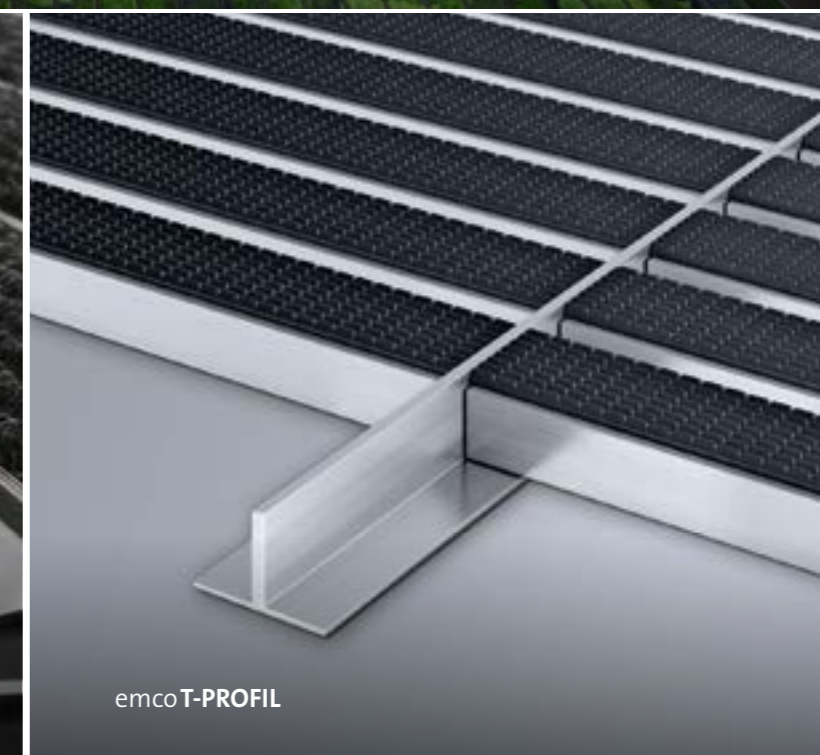

Speciální řešení emco

Individuální řešení se smyslem pro design

S dočišťovacími rohožemi od emco lze vytvořit individuální vstupní prostory – nejenom tvarem a barvou. Naše speciální designová řešení učiní z každého vstupního prostoru skutečnou pastvu pro oči – s kvalitně zpracovanými rohožemi, přizpůsobitelnými prvky z nerezové oceli nebo kvalitními světelnými rámy. Dokonalé zaoblené tvary speciálně pro karusely a jejich okolí.

emco **MAXIMUS IMAGE**

Prvek k utváření prostoru s individuálním potiskem pro kreativní a designově zaměřené zákazníky.

emco **INOX®**

Laserem řezané, individualizované prvky z nerezové oceli jako nosič reklamy – poslední krok k dokonalosti vstupních rohoží.

☒ LINEO

☒ QUADRO

emco **T-PROFIL**

Hliníkový profil k optickému oddělení vedle sebe ležících vstupních rohoží.

emco **COLOR EDITION**

Barevně eloxované aluminiové profily – pro ještě lépe spolu ladící provedení vašich dočišťovacích rohoží.

emco **RADIAL**

Extravagantně zakulacené pro architektonicky působivé objekty.

Všechny další informace k našim designovým řešením emco najdete v našich produktových brožurách nebo na internetu

www.emco-bau.com/cz/produkty/specialni-reseni/