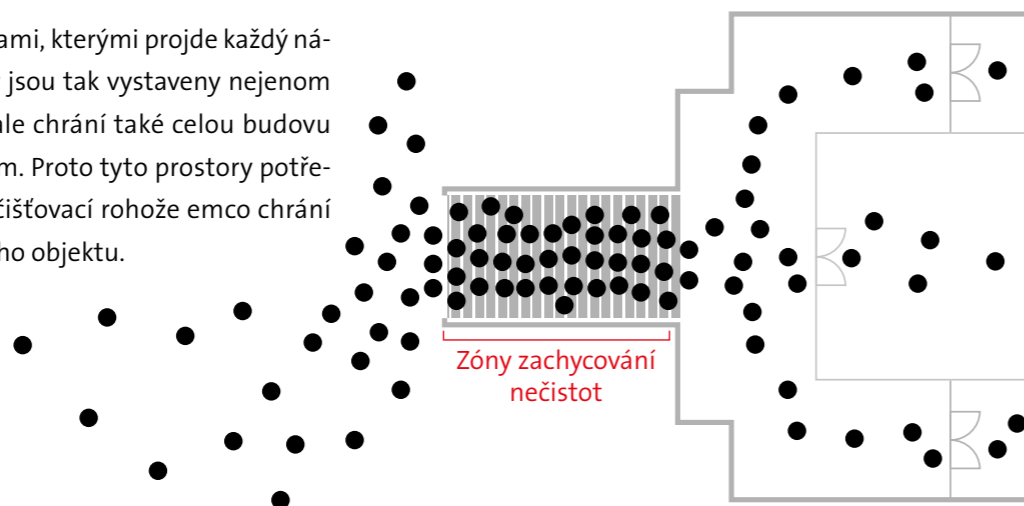

emco **MARSCHALL PREMIUM**

Gelderlandplein

Proč se vyplatí vstupní rohožové systémy

Bezpečné, čisté, efektivní

Vstupní prostory jsou vizitkou každé budovy, představují zúžený prostor, kudy každý prochází. Každodenně se zde hromadí velké množství pouličních nečistot, které je potřeba profesionálně zachytit. Čistící systémy emco působí jako účinný ochranný štít. Pohlcují nečistoty, předcházejí úrazům a brání možným škodám na majetku.

Víte, že ...

... dočišťovací rohože emco pomáhají chránit váš majetek?

Vstupní prostory jsou zónami, kterými projde každý návštěvník. Vstupní prostory jsou tak vystaveny nejenom mimořádnému zatížení, ale chrání také celou budovu před nečistotami a smetím. Proto tyto prostory potřebují kvalitní podporu. Dočišťovací rohože emco chrání každý čtvereční metr vašeho objektu.