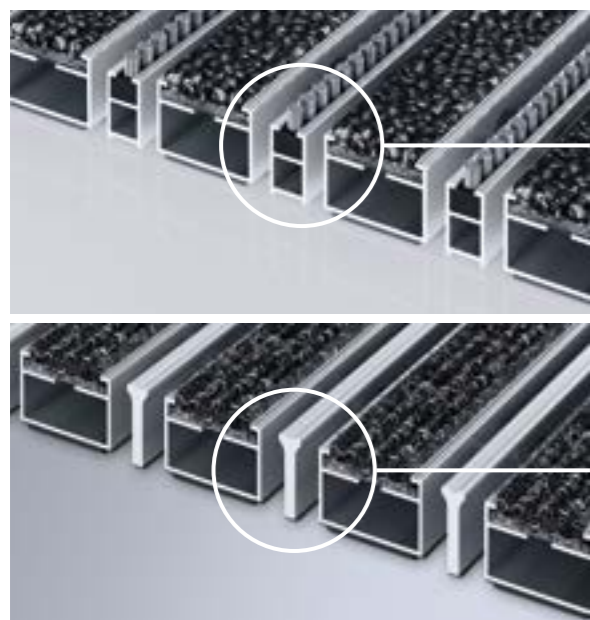

- např. pro obytné, správní a úřední budovy
- výšky: 12, 17, 22 mm
- kobercové vložky jsou k dispozici také v širokém provedení (L)

emco MARSCHALL ORIGINAL
Pro vstupní prostory s extrémním zatížením

- např. pro nákupní centra, letiště, nemocnice a nádraží
- výšky: 12, 17, 22 mm
- kobercové vložky jsou k dispozici také v širokém provedení (L)

Čistící zóny navrhujeme individuálně dle potřeby

Optimálně navržené čistící zóny

I v omezeném prostoru je zde možnost získat ucelenou čistící zónu díky individuálnímu přístupu. Například můžete různě kombinovat čistící vložky a docílit tak maximálního čistícího účinku i v omezeném prostoru. Pro zvýšení účinnosti čištění máte k dispozici nepřeberné množství různých variant kombinací vložek, nebo použít již léty prověřené kombinace GCB, RCB a RG. Do skladby je možné zakomponovat i doplňkové profily (B,K) a tím zvýšit efektivitu čistících rohoží emco. V případě, že si přejete v čistící rohoži jiné barvy, máme pro Vás řešení v podobě prémiové čistící vložky MAXIMUS Image. Více informací najdete v katalogu “emco Design”.