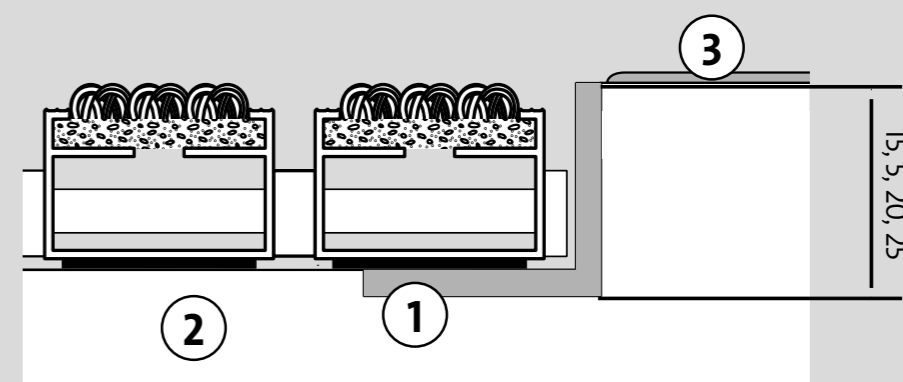

vestavěné rámy emco 500,
nerezová ocel

rám emco (1)
betonový potěr (2)
podlahová krytina (3)