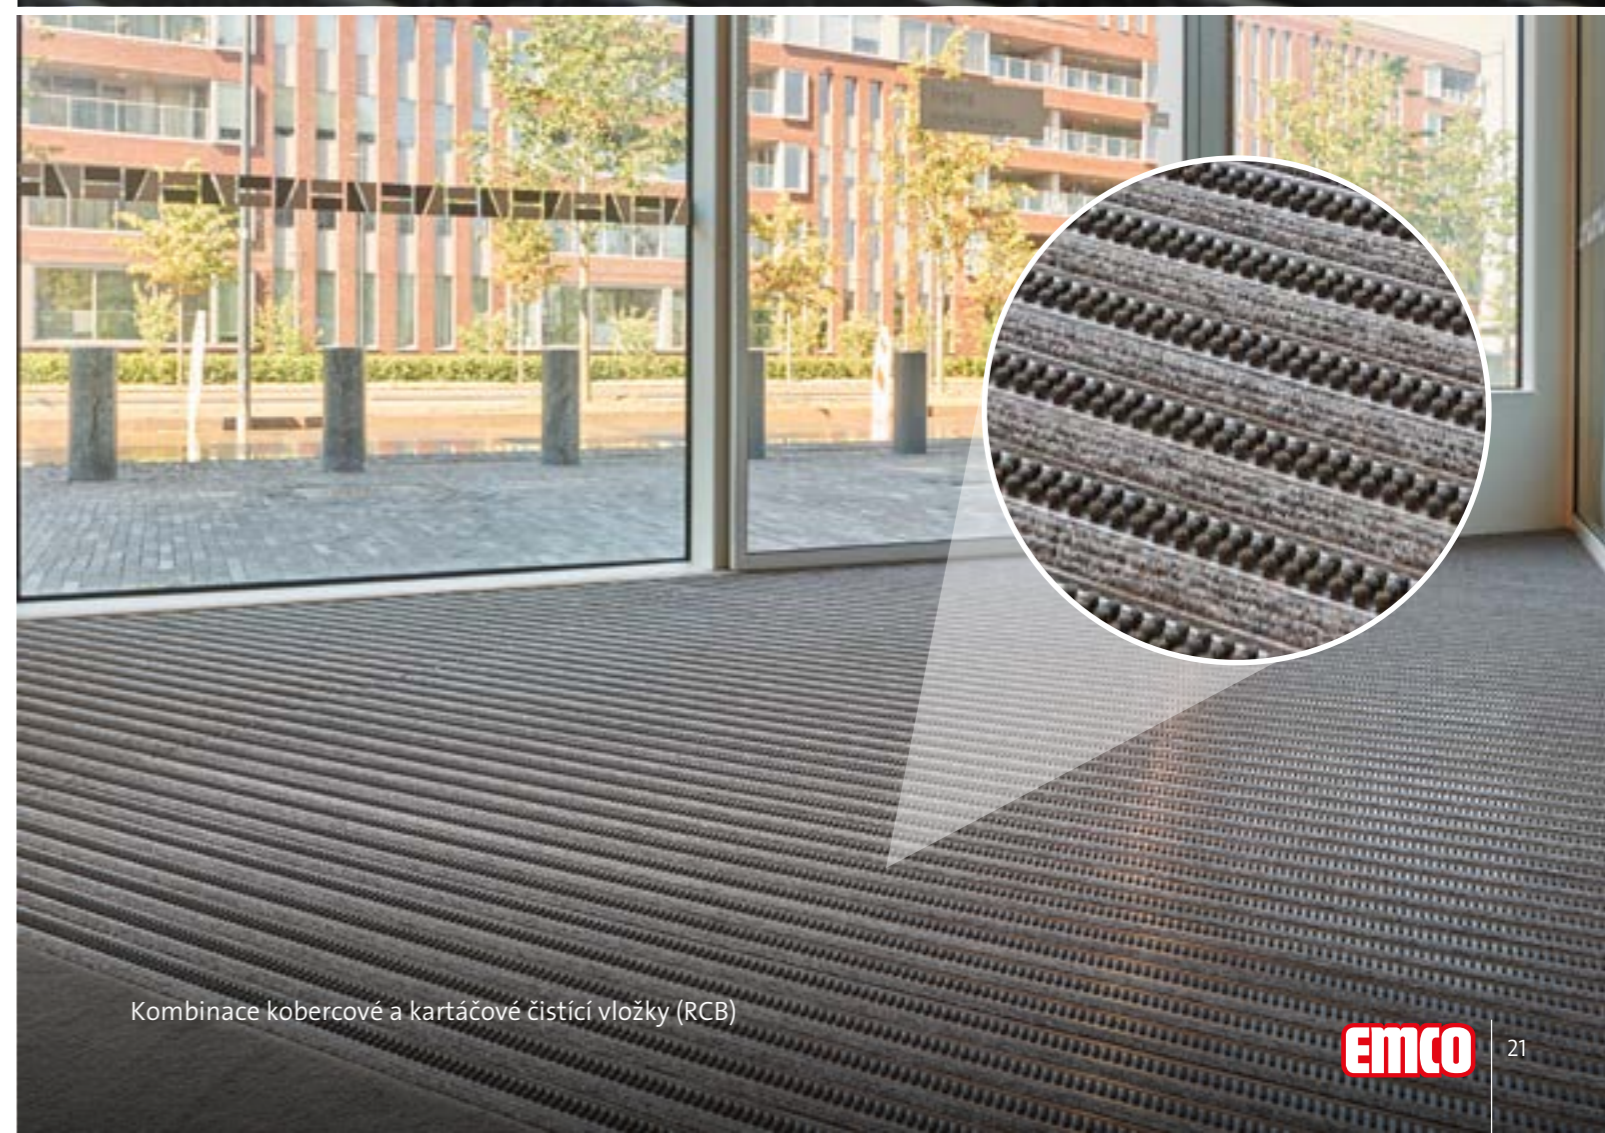

Kombinace kobercové a gumové čistící vložky (RG)

Kombinace kobercové a kartáčové čistící vložky (RCB)