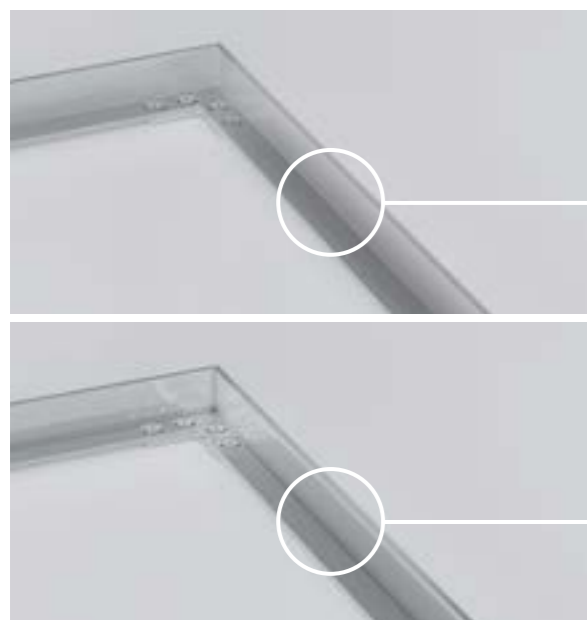

Kombinace s kartáčovou lištou (B)

černá

šedá

Kartáčová lišta (B) je k dispozici pouze u profilů 517 a 522 mm.

Kombinace se škrabací hranou (K)

Kombinace kobercové a gumové čistící vložky (RG)

Kombinace kobercové a kartáčové čistící vložky (RCB)

vestavěné rámy emco a další příslušenství

Usazení čistící rohože

Vestavěné rámy emco drží čistící systém pevně pod kontrolou. Rámy se vyrábějí k kvalitních L profilů a jsou k dostání v různých provedeních. Ať jsou z hliníku nebo nerezové oceli, do pravého či jiných úhlů, vždy je přizpůsobíme vaší budově. Vestavěné rámy vás překvapí svojí variabilitou. Naše příslušenství zahrnuje kromě ráků také krycí lišty a náběhové hrany. Náš servisní tým vám rád poradí.