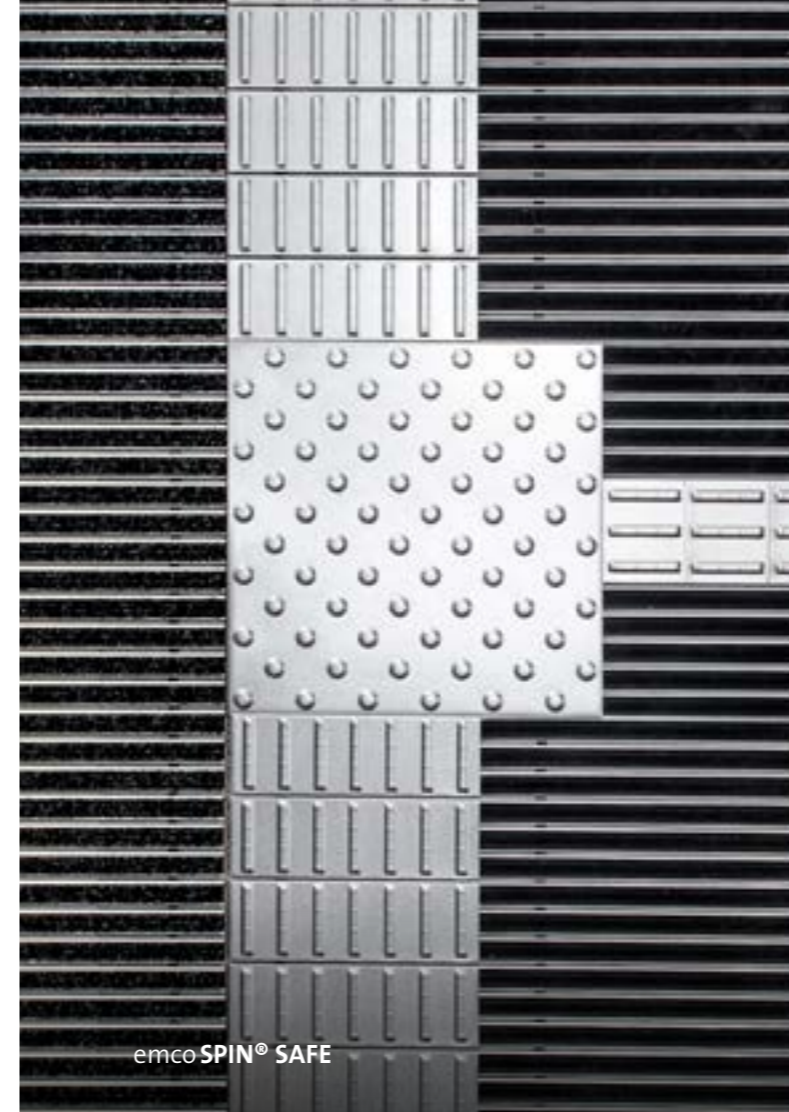

Speciální řešení emco

Máte mimořádné nároky? Žádný problém!

Mnoho vstupních prostorů vyžaduje speciální řešení. Ať je to kvůli extrémnímu zatížení v oblasti průmyslu, kvůli nutnému bezbariérovému přístupu nebo s ohledem na speciální designové rohože ve vstupním prostoru.

Navigační

Vodící řešení na vstupních rohožích pro zrakově postižené a nevidomé osoby.

- ☒ SPIN® SAFE
- ☒ TLS
- ☒ MAXIMUS ASSISTANCE

Alternativní rohože

Rohože pro extrémní zatížení, které se v průmyslové oblasti starají o maximální čistotu.

- ☒ PLAZA

Gumové voštiny

Mnohostranně použitelné gumové voštinové rohože – robustní, efektivní, univerzální.

- ☒ LIMBUS
- ☒ STRUCTURA

Vany pro zachycení nečistot

Nepostradatelné při zvýšeném zatížení nečistotami v silně frekventovaných vstupních prostorech.

- ☒ Odtoková vana
- ☒ Podpůrné konstrukce

Všechny další informace k našim speciálním řešením emco najdete v našich produktových brožurách nebo na internetu

www.emco-bau.com/cz/produkty/specialni-reseni/