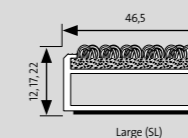

emco DIPLOMAT PREMIUM

Pro vstupní prostory s normálním až silným zatížením

- např. pro obytné, správní a úřední budovy
- výšky: 12, 17, 22 mm
- všechny vložky jsou k dispozici také v širokém provedení (L)

Large (L)

emco MARSCHALL PREMIUM

Pro vstupní prostory s extrémním zatížením

- např. pro nákupní centra, letiště, nemocnice a nádraží
- výšky: 12, 17, 22 mm
- všechny vložky jsou k dispozici také v širokém provedení (L)