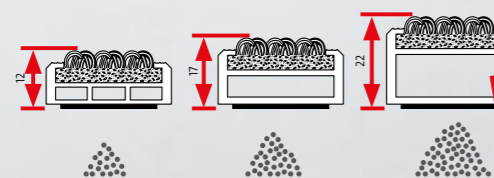

1.zóna zachycuje
hrubé nečistoty

2.zóna odstraní jemné
a vlhké nečistoty

3.zóna pohlcuje zbytkovou
vlhkost a nečistoty

Správné uspořádání třízónového čištění

Úspora nákladů na úklid

Výběru rohoží věnujte stejnou pozornost jako ostatním podlahovým krytinám. Nejen že třízónové čištění emco chrání v celé šíři před nečistotami a poškozením budov, ale stará se také krok za krokem o snižování nákladů na čištění. Každá zóna sama o sobě snižuje nároky na čištění, v kombinaci ale redukuje vnášení nečistot až o 90 procent.

Rozdíl DIPLOMAT vs. MARSCHALL

Porovnání obou profilů

Náš čistící systém jsme dále rozšířili tak, abyste ho mohli ještě lépe přizpůsobit zatížení a druhu interiéru. Aktuálně jsou k dispozici všechny vstupní rohože emco se standardními výškami profilu 12, 17 a 22 mm. I naše šířky profilu jsme pro vás optimalizovali. Ve variantě Premium si zákazník může vybrat z širší nabídky čistících vložek. Ve variantě Original máte oproti tomu k dispozici v širším provedení pouze obvyklou textilní vložku. Všechny vstupní rohože se nabízejí ve dvou stupních povolené zátěže. Profil DIPLOMAT je optimální pro budovy s normálním a silnějším zatížením, profil MARSCHALL nabízí výjimečnou ochranu při extrémním zatížení. Je ideální pro použití v nákupních centrech nebo letištích. Tím můžete svou vstupní rohož dokonale přizpůsobit odpovídajícímu zatížení budovy. V případě, že se zátěžová situace změní, např. při rekonstrukci objektu, můžete stávající systém jednoduše změnit.

2 síly profilu

- pro normální až silné zatížení
- pro extrémní zatížení

2 šířky profilu

- flexibilně přizpůsobitelné okolnostem
- umožňuje harmonický vzhled podle individuálního vkusu

3 výšky profilu

- čím vyšší, tím efektivnější
- ať jde o novostavbu nebo rekonstrukci, výška je volitelná dle konkrétní situace v interiéru