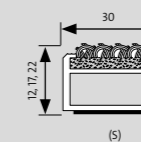

emco MARSCHALL ORIGINAL
Pro vstupní prostory s extrémním zatížením

- např. pro nákupní centra, letiště, nemocnice a nádraží
- výšky: 12, 17, 22 mm
- kobercové vložky jsou k dispozici také v širokém provedení (L)