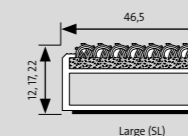

emco MARSCHALL ORIGINAL
Pro vstupní prostory s extrémním zatížením

- např. pro nákupní centra, letiště, nemocnice a nádraží
- výšky: 12, 17, 22 mm
- kobercové vložky jsou k dispozici také v širokém provedení (L)