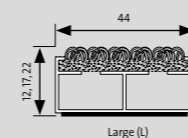

Large (L)

emco MARSCHALL PREMIUM

Pro vstupní prostory s extrémním zatížením

- např. pro nákupní centra, letiště, nemocnice a nádraží
- výšky: 12, 17, 22 mm
- všechny vložky jsou k dispozici také v širokém provedení (L)