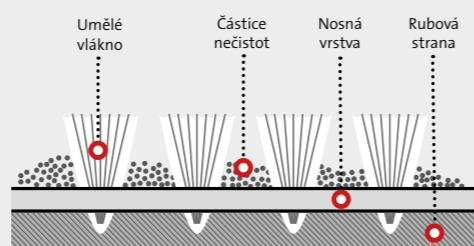

vestavěné rámy emco 500,
hliník

vestavěné rámy emco 500,
nerezová ocel

rám emco (1)
betonový potěr (2)
podlahová krytina (3)

Dočišťovací rohože emco

Chraňte své podlahy

Podlahové krytiny podléhají neustálému snižování své hodnoty kvůli nečistotám, které je v průběhu času znehodnocují škrábanci, neodstranitelnými skvrnami a ztrátou barevné intenzity v případě textilních krytin. Vyplatí se tedy naplánovat co nejdříve oblast dočišťovací rohože a vyhradit pro zónu zachycování nečistot hodně místa. Zároveň se také enormně zvýší bezpečnost proti uklouznutí na následující podlaze, protože dočišťovací rohož zachycuje velké množství vlhkosti. V případě optimálního řešení tak chrání lidi i podlahové krytiny a stará se tak o dlouhodobě udržovaný a reprezentativní vstupní prostor.

Víte, že ...

... dočišťovací rohože emco díky speciálním vláknům a extrémně savému povrchu zachytí hodně nečistot a vlhkosti? Ve srovnání s běžným kobercem jsou vpichy či smyčky více otevřené. Tím mohou nečistoty padat do meziprostorů a nezůstanou na povrchu rohože.