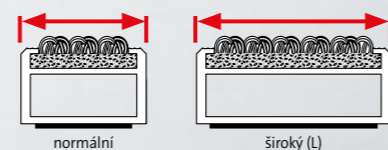

Víte, že ...

... dokonalá délka dočišťovací rohože je nejméně 9 metrů?

Každý návštěvník vnáší do budovy v nejhorším případě až 12 gramů nečistot. Kamínky, vlhkost a v zimě dokonce agresivní posypovou sůl. Abyste všechny tyto nečistoty bezpečně zachytili, doporučujeme 12 krokových kontaktů nebo 3 otočky invalidního vozíku na naší dočišťovací rohoži. Při průměrné délce kroku 75 cm to znamená, že optimální délka dočišťovací rohože emco je nejméně 9 metrů.

Rozdíl DIPLOMAT vs. MARSCHALL

Porovnání obou profilů

Náš čistící systém jsme dále rozšířili tak, abyste ho mohli ještě lépe přizpůsobit zatížení a druhu interiéru. Aktuálně jsou k dispozici všechny vstupní rohože emco se standardními výškami profilu 12, 17 a 22 mm. I naše šířky profilu jsme pro vás optimalizovali. Ve variantě Premium si zákazník může vybrat z širší nabídky čistících vložek. Ve variantě Original máte oproti tomu k dispozici v širším provedení pouze obvyklou textilní vložku. Všechny vstupní rohože se nabízejí ve dvou stupních povolené zátěže. Profil DIPLOMAT je optimální pro budovy s normálním a silnějším zatížením, profil MARSCHALL nabízí výjimečnou ochranu při extrémním zatížení. Je ideální pro použití v nákupních centrech nebo letištích. Tím můžete svou vstupní rohož dokonale přizpůsobit odpovídajícímu zatížení budovy. V případě, že se zátěžová situace změní, např. při rekonstrukci objektu, můžete stávající systém jednoduše změnit.

2 síly profilu

- pro normální až silné zatížení
- pro extrémní zatížení

2 šířky profilu

- flexibilně přizpůsobitelné okolnostem
- umožňuje harmonický vzhled podle individuálního vkusu

3 výšky profilu

- čím vyšší, tím efektivnější
- ať jde o novostavbu nebo rekonstrukci, výška je volitelná dle konkrétní situace v interiéru