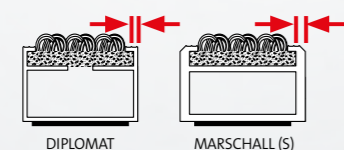

Rozdíl DIPLOMAT vs. MARSCHALL

Porovnání obou profilů

Náš čistící systém jsme dále rozšířili tak, abyste ho mohli ještě lépe přizpůsobit zatížení a druhu interiéru. Aktuálně jsou k dispozici všechny vstupní rohože emco se standardními výškami profilu 12, 17 a 22 mm. I naše šířky profilu jsme pro vás optimalizovali. Ve variantě Premium si zákazník může vybrat z širší nabídky čistících vložek. Ve variantě Original máte oproti tomu k dispozici v širším provedení pouze obvyklou textilní vložku. Všechny vstupní rohože se nabízejí ve dvou stupních povolené zátěže. Profil DIPLOMAT je optimální pro budovy s normálním a silnějším zatížením, profil MARSCHALL nabízí výjimečnou ochranu při extrémním zatížení. Je ideální pro použití v nákupních centrech nebo letištích. Tím můžete svou vstupní rohož dokonale přizpůsobit odpovídajícímu zatížení budovy. V případě, že se zátěžová situace změní, např. při rekonstrukci objektu, můžete stávající systém jednoduše změnit.

2 síly profilu

- pro normální až silné zatížení
- pro extrémní zatížení