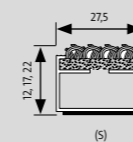

emco DIPLOMAT ORIGINAL
Pro vstupní prostory s normálním až silným zatížením

- např. pro obytné, správní a úřední budovy
- výšky: 12, 17, 22 mm
- kobercové vložky jsou k dispozici také v širokém provedení (L)