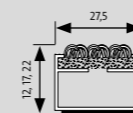

Antracit 36.02 Šedá 36.03 Černá 36.01

www.emco-bau.com/premium

Nejprodávanější ve výšce 22mm

Oblast použití

Pro vaši vstupní rohož Premium s čistícími vložkami Performance si můžete vybrat mezi dvěma různými profily v závislosti na stupni zátěže.