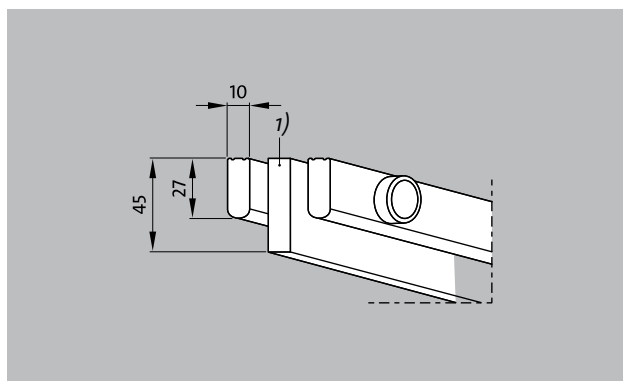

Typ 775

popis

Pevný podlahový rošt Bezpečné, stabilní a solidní zpracování Díky vysoké specifické vlastní hmotnosti je vyplavání podlahového roštu téměř nemožné. Lze dodat zvláštní tvaru - kruhové nebo se zešíkmením

Barvy

bílá - podobná
RAL 9010

Typ 775

materiál	Vysoce kvalitní umělá hmota s vysokou rázovou tuhostí a UV absorbérem zcela odolné vůči korozi, chlóru, mořské a minerální vodě úplná ignorace kovových dílů a ze všech stran uzavřených povrchů pro nejvyšší stupeň hygieny
nosný profil	plný profil (27 x 10 mm) s roztečí 250 mm se zabudováním vzpěrami (plný profil 45 x 14 mm)
Povrch	Vrchní strana profilů rovná s vyraženým bezpečnostním profilem
vzdálenost mezi profily	< 8 mm dle DIN EN 13451-1 a DIN EN 16582-1 (pro zamezení míst s možností skřípnutí prstů)
výška (mm)	45
spojení	spojovací díly z polyesterových trubek zesílených skleněnými vlákny
protiskluznost	oděr dle DIN 51097, klasifikační stupnice C - certifikováno Institutem společnosti obkladačů

Variabilní šířka roštu (mm)	<1000
poznámka	samonosný (profil GFK)
zvláštní tvary	ano
tekoucí voda	ano
Oblasti použití	otevřené sprchovací prostory bezbariérové sprchovací plochy přítoková nádrž
Rozměry	zhotovení na míru pokud jde o výšku a hloubku bez vyrovnávacích profilů
vlastnosti	příjemný vzhled dobrý odtok vody odolný vůči korozi