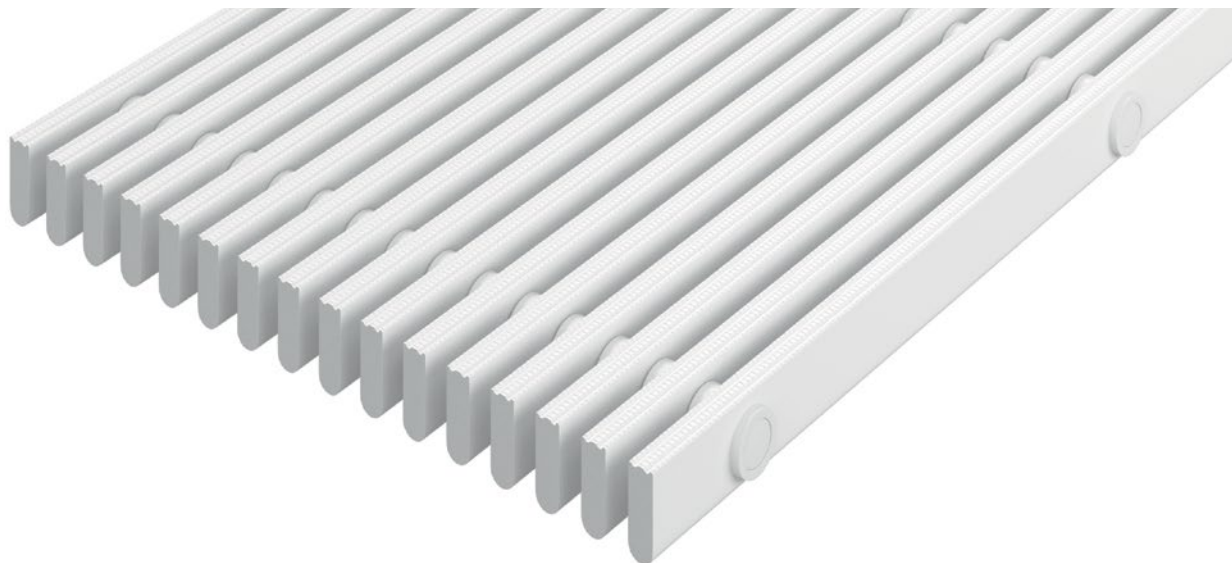

Typ 721/27

popis

stabilní, pevný, trvanlivý a příjemně pochozí bazénový rošt, který optimálně zachytí vodu přelévající se přes okraj bazénu a zajišťuje tak vysokou úroveň bezpečnosti a hygieny.

Ochrana proti uklouznutí podle DIN 51097 klasifikační stupeň C, úhel sklonu $\geq 24^\circ$

vlastnosti	kvalitní odtok vody individuální možnosti uplatnění
-------------------	--

příslušenství
Pokosový roh samonosný
roh s přihrádkami
pravý úhel (90°)
úhelníkové profily o rozměrech 25 x 28 x 3 mm nebo 28 x 25 x 3 mm vhodné pro bazénové rošty se stavební výškou 22 a 25 mm. Pouze pro průběhy v přímých liniích.
Modré cedule s pokyny ve velikosti XL (velikost nápisu: 150x590 mm) s oblými rohy a bílým rytým písmem. Cedule jsou utopeny ve vyfrézovaném povrchu roštů a s rošty pevně spojeny.
Modré cedule s pokyny o velikosti M (piktogram: 150x150 mm resp. velikost písma: 150x295mm) s oblými rohy a bílým rytým nápisem. Cedule jsou utopeny ve vyfrézovaném povrchu roštů a s rošty pevně spojeny.
předmontované provedení s rozměry úhlových profilů
Pokosový roh samonosný
roh s přihrádkami
pravý úhel (90°)
Modré cedule s pokyny o velikosti M (piktogram: 150x150 mm resp. velikost písma: 150x295mm) s oblými rohy a bílým rytým nápisem. Cedule jsou utopeny ve vyfrézovaném povrchu roštů a s rošty pevně spojeny.
Modré cedule s pokyny ve velikosti XL (velikost nápisu: 150x590 mm) s oblými rohy a bílým rytým písmem. Cedule jsou utopeny ve vyfrézovaném povrchu roštů a s rošty pevně spojeny.