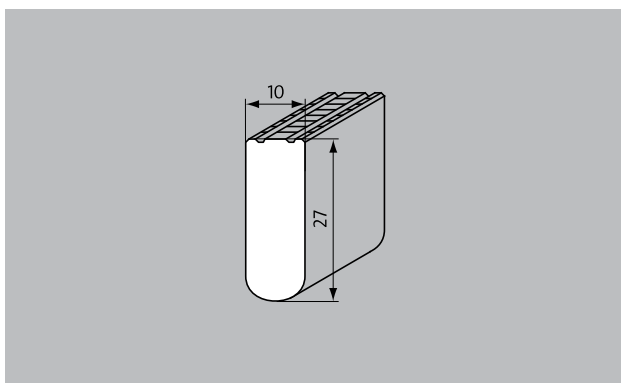

Typ 721/27

popis

stabilní, pevný, trvanlivý a příjemně pochozí bazénový rošt, který optimálně zachytí vodu přelévající se přes okraj bazénu a zajišťuje tak vysokou úroveň bezpečnosti a hygieny.

Ochrana proti uklouznutí podle DIN 51097 klasifikační stupeň C, úhel sklonu $\geq 24^\circ$