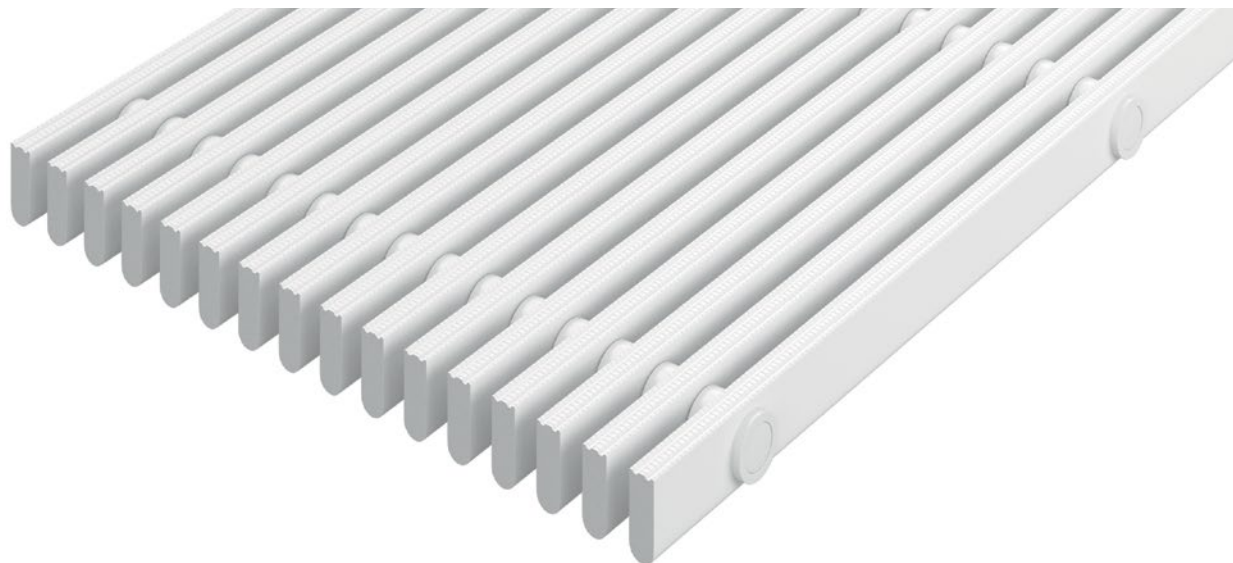

## Typ 721/25

### popis

stabilní, pevný, trvanlivý a příjemně pochozí bazénový rošt, který optimálně zachytí vodu přelévající se přes okraj bazénu a zajišťuje tak vysokou úroveň bezpečnosti a hygieny.

Ochrana proti uklouznutí podle DIN 51097 klasifikační stupeň C, úhel sklonu  $\geq 24^\circ$

<b>vlastnosti</b>	kvalitní odtok vody individuální možnosti uplatnění
-------------------	--

<b>příslušenství</b>
Pokosový roh samonosný
roh s přihrádkami
pravý úhel (90°)
úhelníkové profily o rozměrech 25 x 28 x 3 mm nebo 28 x 25 x 3 mm vhodné pro bazénové rošty se stavební výškou 22 a 25 mm. Pouze pro průběhy v přímých liniích.
Modré cedule s pokyny ve velikosti XL (velikost nápisu: 150x590 mm) s oblými rohy a bílým rytým písmem. Cedule jsou utopeny ve vyfrézovaném povrchu roštů a s rošty pevně spojeny.
Modré cedule s pokyny o velikosti M (piktogram: 150x150 mm resp. velikost písma: 150x295mm) s oblými rohy a bílým rytým nápisem. Cedule jsou utopeny ve vyfrézovaném povrchu roštů a s rošty pevně spojeny.
předmontované provedení s rozměry úhlových profilů
Pokosový roh samonosný
roh s přihrádkami
pravý úhel (90°)
Modré cedule s pokyny o velikosti M (piktogram: 150x150 mm resp. velikost písma: 150x295mm) s oblými rohy a bílým rytým nápisem. Cedule jsou utopeny ve vyfrézovaném povrchu roštů a s rošty pevně spojeny.
Modré cedule s pokyny ve velikosti XL (velikost nápisu: 150x590 mm) s oblými rohy a bílým rytým písmem. Cedule jsou utopeny ve vyfrézovaném povrchu roštů a s rošty pevně spojeny.