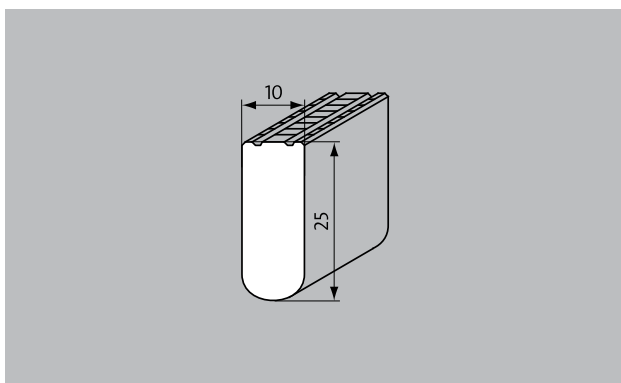

### popis

stabilní, pevný, trvanlivý a příjemně pochozí bazénový rošt, který optimálně zachytí vodu přelévající se přes okraj bazénu a zajišťuje tak vysokou úroveň bezpečnosti a hygieny.

Ochrana proti uklouznutí podle DIN 51097 klasifikační stupeň C, úhel sklonu  $\geq 24^\circ$

<b>vlastnosti</b>	kvalitní odtok vody individuální možnosti uplatnění
-------------------	--

<b>příslušenství</b>
Pokosový roh samonosný
roh s přihrádkami
pravý úhel (90°)
úhelníkové profily o rozměrech 25 x 28 x 3 mm nebo 28 x 25 x 3 mm vhodné pro bazénové rošty se stavební výškou 22 a 25 mm. Pouze pro průběhy v přímých liniích.
Modré cedule s pokyny ve velikosti XL (velikost nápisu: 150x590 mm) s oblými rohy a bílým rytým písmem. Cedule jsou utopeny ve vyfrézovaném povrchu roštů a s rošty pevně spojeny.
Modré cedule s pokyny o velikosti M (piktogram: 150x150 mm resp. velikost písma: 150x295mm) s oblými rohy a bílým rytým nápisem. Cedule jsou utopeny ve vyfrézovaném povrchu roštů a s rošty pevně spojeny.
předmontované provedení s rozměry úhlových profilů
Pokosový roh samonosný
roh s přihrádkami
pravý úhel (90°)
Modré cedule s pokyny o velikosti M (piktogram: 150x150 mm resp. velikost písma: 150x295mm) s oblými rohy a bílým rytým nápisem. Cedule jsou utopeny ve vyfrézovaném povrchu roštů a s rošty pevně spojeny.
Modré cedule s pokyny ve velikosti XL (velikost nápisu: 150x590 mm) s oblými rohy a bílým rytým písmem. Cedule jsou utopeny ve vyfrézovaném povrchu roštů a s rošty pevně spojeny.