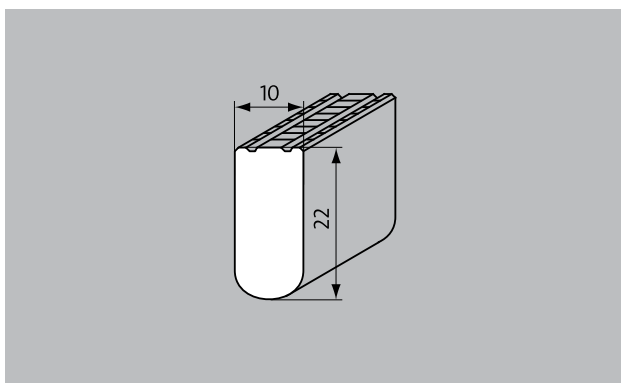

Typ 721/22

popis

stabilní, pevný, trvanlivý a příjemně pochozí bazénový rošt, který optimálně zachytí vodu přelévající se přes okraj bazénu a zajišťuje tak vysokou úroveň bezpečnosti a hygieny.

Ochrana proti uklouznutí podle DIN 51097 klasifikační stupeň C, úhel sklonu $\geq 24^\circ$