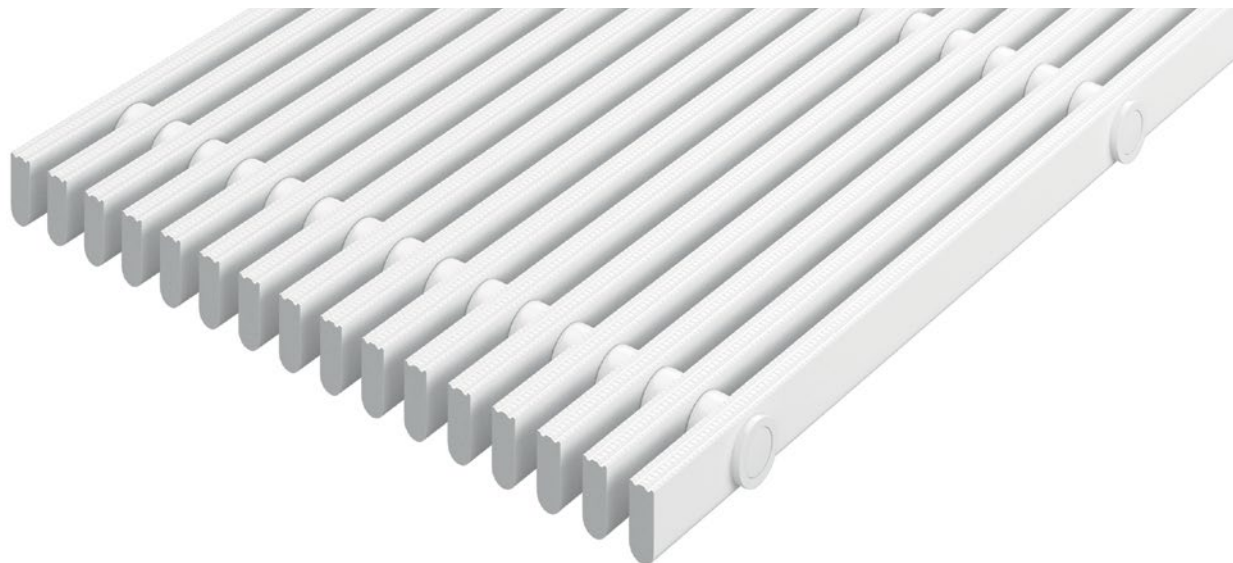

Typ 721/22

popis

stabilní, pevný, trvanlivý a příjemně pochozí bazénový rošt, který optimálně zachytí vodu přelévající se přes okraj bazénu a zajišťuje tak vysokou úroveň bezpečnosti a hygieny.

Ochrana proti uklouznutí podle DIN 51097 klasifikační stupeň C, úhel sklonu $\geq 24^\circ$

vlastnosti	kvalitní odtok vody individuální možnosti uplatnění
-------------------	--

příslušenství
Pokosový roh samonosný
roh s přihrádkami
pravý úhel (90°)
úhelníkové profily o rozměrech 25 x 28 x 3 mm nebo 28 x 25 x 3 mm vhodné pro bazénové rošty se stavební výškou 22 a 25 mm. Pouze pro průběhy v přímých liniích.
Modré cedule s pokyny ve velikosti XL (velikost nápisu: 150x590 mm) s oblými rohy a bílým rytým písmem. Cedule jsou utopeny ve vyfrézovaném povrchu roštů a s rošty pevně spojeny.
Modré cedule s pokyny o velikosti M (piktogram: 150x150 mm resp. velikost písma: 150x295mm) s oblými rohy a bílým rytým nápisem. Cedule jsou utopeny ve vyfrézovaném povrchu roštů a s rošty pevně spojeny.
předmontované provedení s rozměry úhlových profilů
Pokosový roh samonosný
roh s přihrádkami
pravý úhel (90°)
Modré cedule s pokyny o velikosti M (piktogram: 150x150 mm resp. velikost písma: 150x295mm) s oblými rohy a bílým rytým nápisem. Cedule jsou utopeny ve vyfrézovaném povrchu roštů a s rošty pevně spojeny.
Modré cedule s pokyny ve velikosti XL (velikost nápisu: 150x590 mm) s oblými rohy a bílým rytým písmem. Cedule jsou utopeny ve vyfrézovaném povrchu roštů a s rošty pevně spojeny.