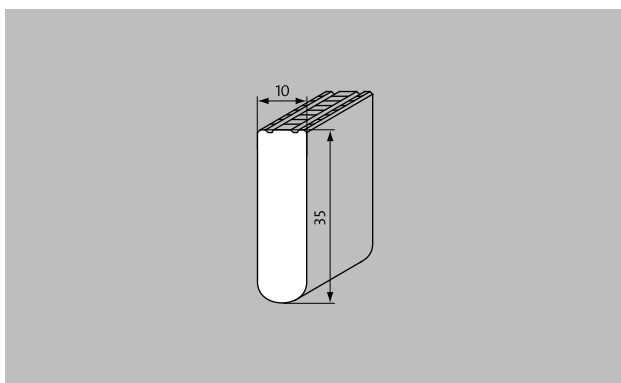

Typ 720/35

popis

stabilní, pevný, trvanlivý a příjemně pochozí bazénový rošt, který optimálně zachytí vodu přelévající se přes okraj bazénu a zajišťuje tak vysokou úroveň bezpečnosti a hygieny.

Ochrana proti uklouznutí podle DIN 51097 klasifikační stupeň C, úhel sklonu $\geq 24^\circ$