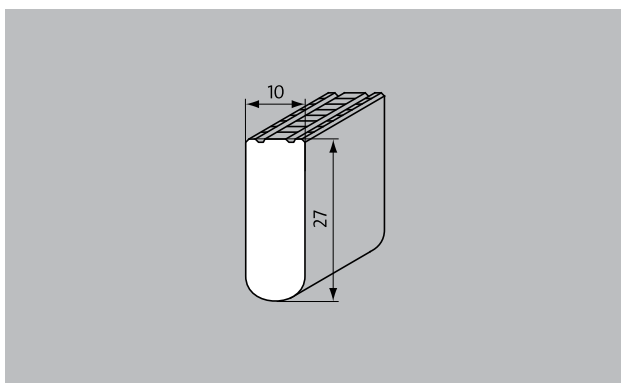

Typ 720/27

popis

stabilní, pevný, trvanlivý a příjemně pochozí bazénový rošt, který optimálně zachytí vodu přelévající se přes okraj bazénu a zajišťuje tak vysokou úroveň bezpečnosti a hygieny.

Ochrana proti uklouznutí podle DIN 51097 klasifikační stupeň C, úhel sklonu $\geq 24^\circ$