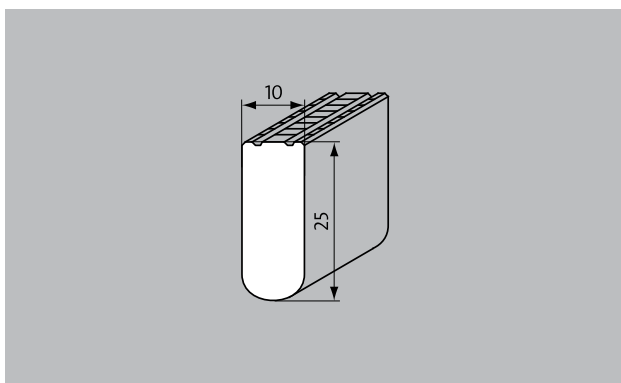

Typ 720/25

popis

stabilní, pevný, trvanlivý a příjemně pochozí bazénový rošt, který optimálně zachytí vodu přelévající se přes okraj bazénu a zajišťuje tak vysokou úroveň bezpečnosti a hygieny.

Ochrana proti uklouznutí podle DIN 51097 klasifikační stupeň C, úhel sklonu $\geq 24^\circ$